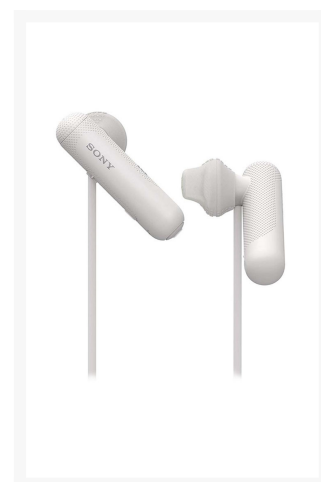

## CASCO SONY WI-SP500W BLANCO

## SKU

---

SON-WISP500BL

## Descripción

---

- **Auriculares inalámbricos** diseñados para moverse con libertad gracias a la tecnología bluetooth y NFC.
- Cómodos, resistente al sudor y a las salpicaduras con un índice IPX4.
- Diseño ergonómico de los tapones está pensado para ofrecer una sujeción cómoda y segura.
- Diseño ligero con colocación detrás del cuello y agarre seguro.
- Diafragmas de tipo abierto para una escucha cómoda.
- Recibe llamadas y habla con los asistentes de voz sin necesidad de parar tu actividad.
- Duración de la batería de hasta 8 horas.
- Tiempo de carga aproximadamente 2 horas.
- Unidad de diafragma 13,5mm.
- Respuesta de frecuencia 20Hz-20.000Hz (frecuencia de muestreo de 44,1kHz).
- Imán de neodimio.
- Peso 18g.

## Additional Information

---

Color	Blanco
Edad Recomendada	Adulto
Tipo de Auriculares	Cuello, Inalámbricos, NFC, Bluetooth, Micrófono