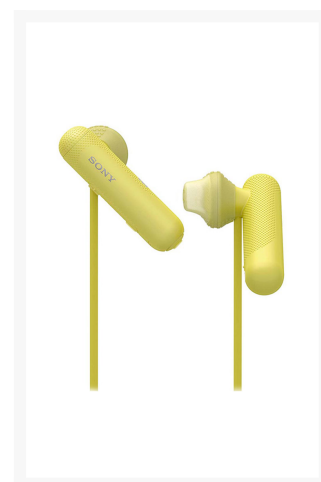

## CASCO SONY WI-SP500Y AMARILLO

### Imágenes

## SKU

---

SON-WISP500AM

## Descripción

---

- **Auriculares inalámbricos** diseñados para moverse con libertad gracias a la tecnología bluetooth y NFC.
- Cómodos, resistente al sudor y a las salpicaduras con un índice IPX4.
- Diseño ergonómico de los tapones está pensado para ofrecer una sujeción cómoda y segura.
- Diseño ligero con colocación detrás del cuello y agarre seguro.
- Diafragmas de tipo abierto para una escucha cómoda.
- Recibe llamadas y habla con los asistentes de voz sin necesidad de parar tu actividad.
- Duración de la batería de hasta 8 horas.
- Tiempo de carga aproximadamente 2 horas.
- Unidad de diafragma 13,5mm.
- Respuesta de frecuencia 20Hz-20.000Hz (frecuencia de muestreo de 44,1kHz).
- Imán de neodimio.
- Peso 18g.