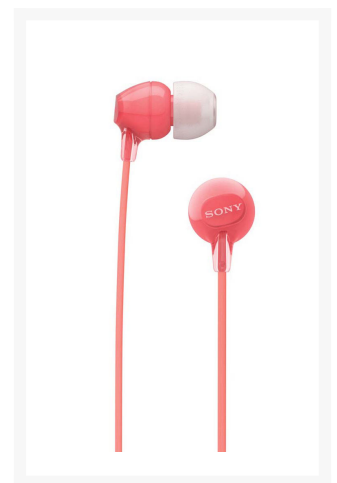

CASCO SONY WI-C300R ROJO

Imágenes

SKU

SON-WIC300RJ

EAN

4548736070639

Descripción

- **Auriculares** inalámbricos con un cómodo estilo por detrás del cuello.
- Conectividad Bluetooth sencilla con NFC de un solo toque.
- Transmite un sonido de calidad todo el día.
- Llamadas con manos libres de forma sencilla.
- Compatibles con asistentes de voz.
- Funcionamiento sencillo con botones.
- Hasta 8 horas de duración de batería.
- Unidad de diafragma de 9mm.
- Respuesta de frecuencia 20Hz-20.000Hz (muestreo de 44,1kHz).
- Imán de neodimio.

Additional Information

Color	Rojo
Edad Recomendada	Adulto
Tipo de Auriculares	Botón, Cuello, Inalámbricos, NFC, Bluetooth, Micrófono