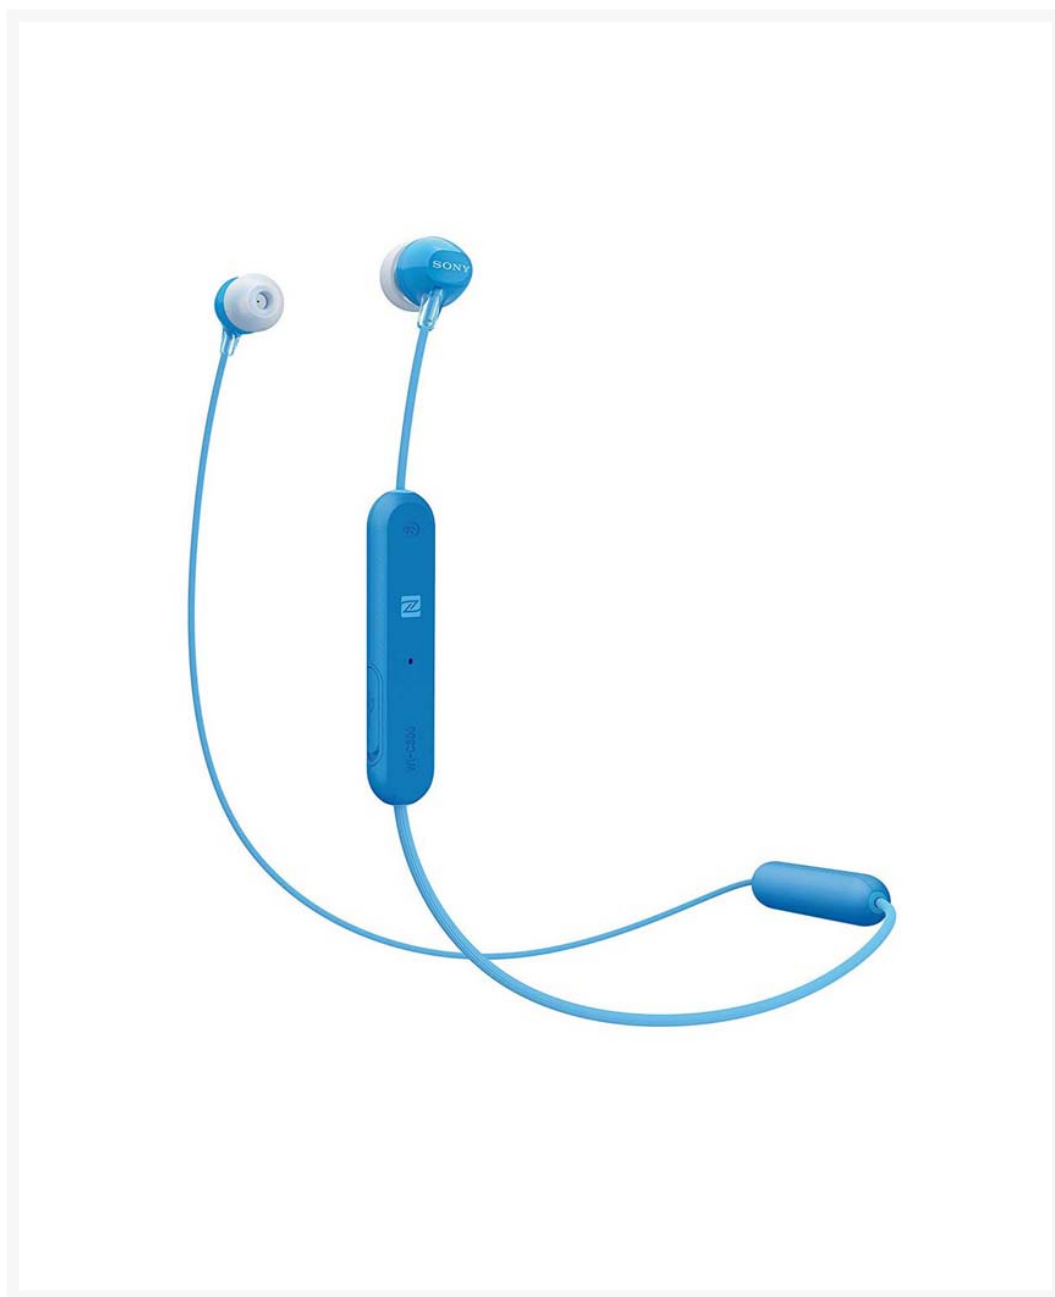

CASCO SONY WI-C300L AZUL

Imágenes

SKU

SON-WIC300AZ

EAN

4548736070578

Descripción

- **Auriculares** inalámbricos con un cómodo estilo por detrás del cuello.
- Conectividad Bluetooth sencilla con NFC de un solo toque.
- Transmite un sonido de calidad todo el día.
- Llamadas con manos libres de forma sencilla.
- Compatibles con asistentes de voz.
- Funcionamiento sencillo con botones.
- Hasta 8 horas de duración de batería.
- Unidad de diafragma de 9mm.
- Respuesta de frecuencia 20Hz-20.000Hz (muestreo de 44,1kHz).
- Imán de neodimio.

Additional Information

Color	Azul
Edad Recomendada	Adulto
Tipo de Auriculares	Botón, Cuello, Inalámbricos, NFC, Bluetooth, Micrófono