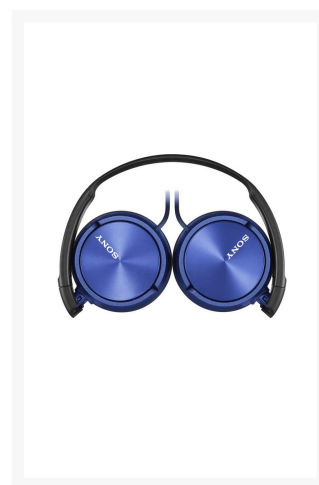

CASCO SONY MDR-ZX310APL AZUL C/MIC

Imágenes

SKU

SON-MDRZX310APL

EAN

4905524942200

Descripción

- **Auriculares** de diadema con un diseño plegable y ligero para conseguir la máxima movilidad musical.
- Diafragmas de ferrita de 30mm para un sonido potente y equilibrado.
- Rango de frecuencia: 10Hz-24.000Hz.
- Cascos acolchados para una escucha cómoda.
- Incluye micrófono.
- Sensibilidad de 98sB/mW.
- Longitud del cable: 1,2 metros.

Additional Information

Color	Azul
Edad Recomendada	Adulto
Tipo de Auriculares	Diadema, Cable, Micrófono