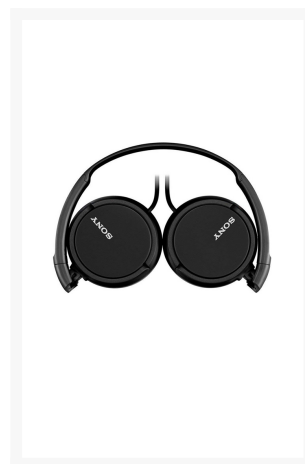

CASCO SONY MDR-ZX110 NEGRO DIADEMA

Imágenes

SKU

SON-MDRZX110NG

EAN

4905524930184

Descripción

- **Auriculares** de diadema con imán de neodimio de 30mm.
- Ofrecen un audio nítido y preciso en todo el espectro sonoro.
- Diseño plegable giratorio.
- Almohadillas acolchadas para máxima comodidad.
- Diseño con parte posterior envolvente.
- Rango de frecuencia: 12Hz a 22000Hz.
- Proporciona graves profundos y niveles medios enriquecidos.

Additional Information

Color	Negro
Edad Recomendada	Adulto
Tipo de Auriculares	Diadema, Cable