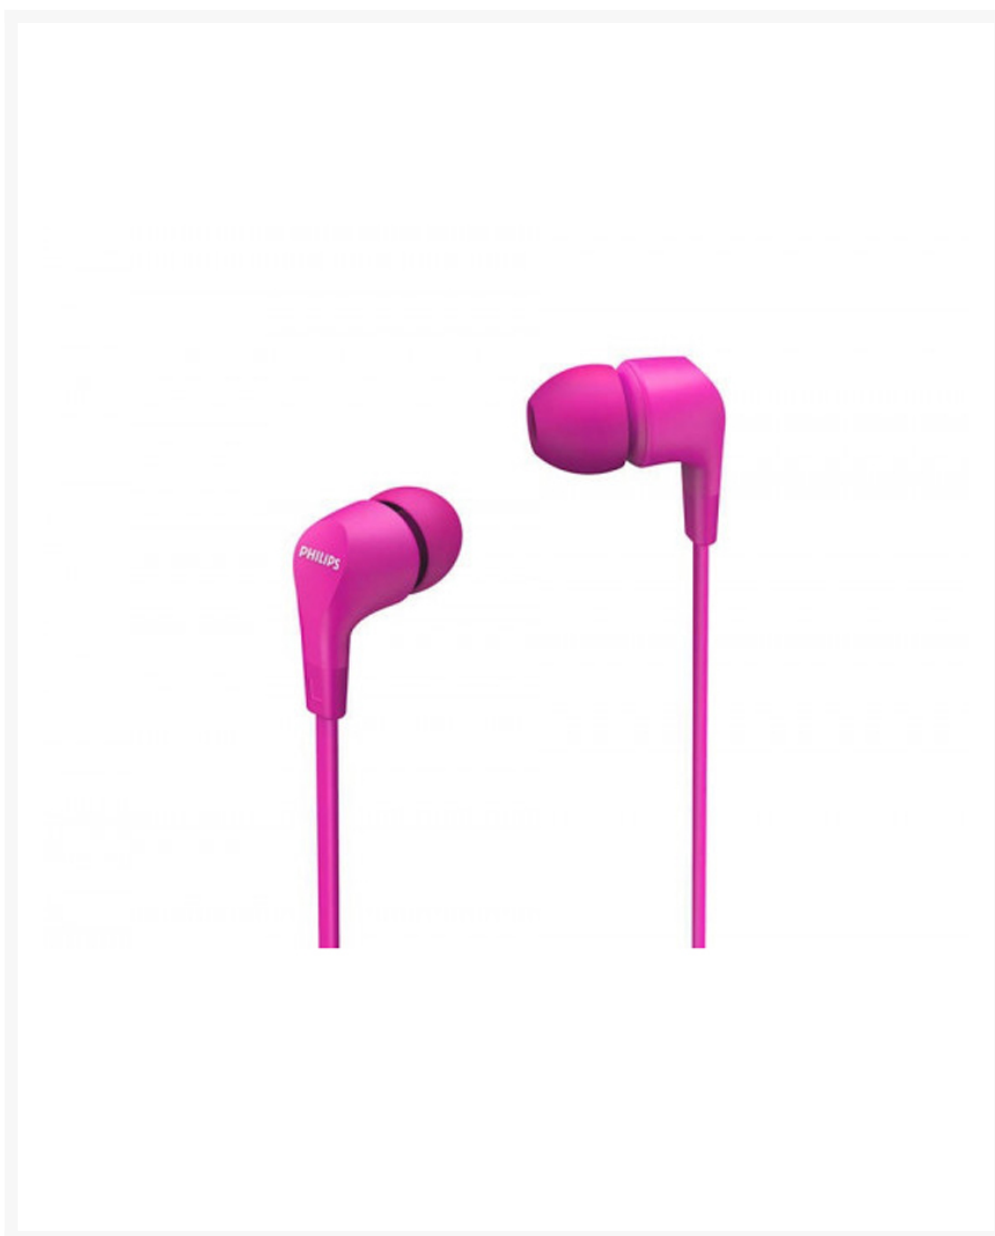

## CASCO PHILIPS TAE1105PK/00 BOTON SILICONA ROSA

### Imágenes

## Descripción

---

- Estos **auriculares** intraaurales con cable te permiten escuchar la música más reciente mientras le pones ritmo a tu estilo. Obtienes graves potentes, un aspecto audaz y un cómodo ajuste intrauditivo.
- Estos auriculares ofrecen graves intensos a partir de potentes controladores de neodimio de 8,6mm e incluyen un conector capado en oro.
- Un diseño de tubo acústico ergonómico y tres tamaños de cubiertas intercambiables de almohadillas de goma te ofrecen un cómodo ajuste intrauditivo.
- Contesta una llamada, pausa tu lista de reproducción, todo sin tocar tu smartphone. Esta funcionalidad es muy útil cuando los graves están a punto de sonar y no te querés perder los mejores ritmos.