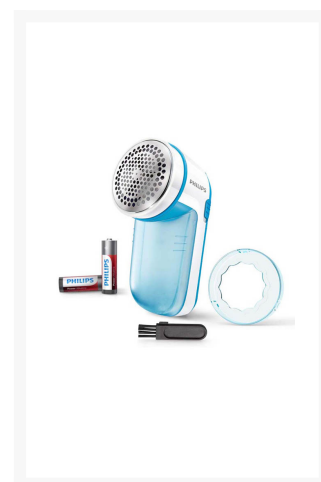

QUITAPELUSA PHILIPS GC026/00

Imágenes

SKU

PHI-GC026

EAN

8710103658283

Descripción

- **Quitapelusas** eléctrico.
- Devuelve la vida a todas tus prendas antiguas al instante.
- Cuchilla con gran superficie que cubre zonas grandes de una vez.
- Cuchilla con hasta 8800 rotaciones por minuto para una eliminación eficaz.
- El depósito para pelusas es fácil de quitar y vaciar.