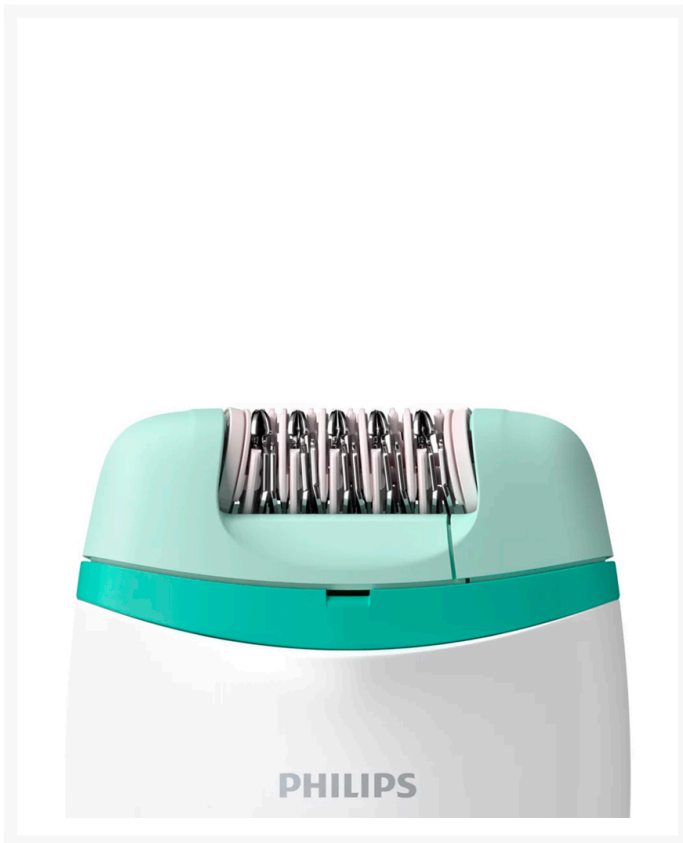

## DEPILADORA PHILIPS BRE224/00

### Imágenes

## Descripción

- **Depiladora** que elimina de raíz suavemente el vello de incluso 0,5mm. La depilación es más sencilla gracias al mango ergonómico y al cabezal lavable para una higiene óptima.
- Su eficaz sistema de depilación elimina el vello de raíz. El eficaz sistema de depilación deja tu piel suave y sin vello durante semanas.
- 2 posiciones de velocidad para eliminar el vello más fino y el más grueso y obtener un tratamiento de depilación más personalizado.
- La forma redondeada encaja perfectamente en tu mano para una cómoda eliminación del vello. Y además, el diseño es elegante.
- Esta depiladora tiene un cabezal depilador lavable, que puedes desmontar y enjuagar bajo el grifo para una mayor higiene.
- Voltaje de entrada AC: 15V.
- Voltaje de salida de adaptador AC: 15V.