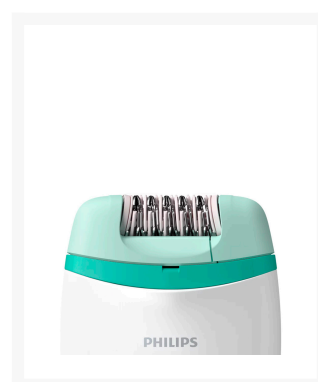

## DEPILADORA PHILIPS BRE224/00

### Imágenes

## Descripción

- **Depiladora** que elimina de raíz suavemente el vello de incluso 0,5mm. La depilación es más sencilla gracias al mango ergonómico y al cabezal lavable para una higiene óptima.
- Su eficaz sistema de depilación elimina el vello de raíz. El eficaz sistema de depilación deja tu piel suave y sin vello durante semanas.
- 2 posiciones de velocidad para eliminar el vello más fino y el más grueso y obtener un tratamiento de depilación más personalizado.
- La forma redondeada encaja perfectamente en tu mano para una cómoda eliminación del vello. Y además, el diseño es elegante.
- Esta depiladora tiene un cabezal depilador lavable, que puedes desmontar y enjuagar bajo el grifo para una mayor higiene.
- Voltaje de entrada AC: 15V.
- Voltaje de salida de adaptador AC: 15V.