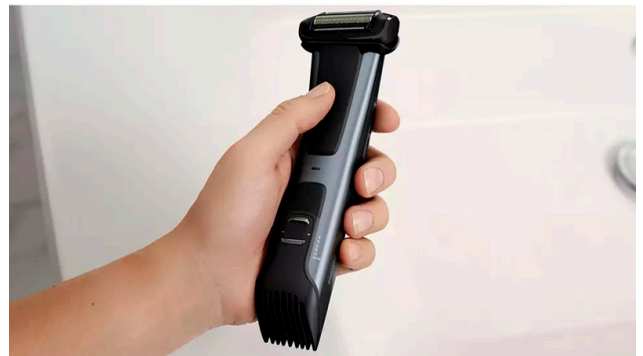

RASURADORA PHILIPS BG7020/15

Imágenes

SKU

PHI-BG7020

EAN

8710103874621

Descripción

- **Afeitadora corporal** apta para la ducha.
- Recorta y afeita el cuerpo.
- Diseñada para proteger incluso las zonas sensibles.
- Recorte o afeitado de cualquier zona del cuerpo con seguridad y una herramienta.
- Se adapta a los contornos del cuerpo para un afeitado cómodo.
- Cuchillas de acero inoxidable y peine-guía ajustable, recorta el pelo de 3-11mm.
- Puntas redondeadas y láminas hipoalergénicas para una piel protegida.
- Empuñadura ergonómica.

- Fácil de limpiar y usar dentro o fuera de la ducha.
- Tiempo de carga: 1 hora.
- Autonomía: 70 minutos.
- Incluye cepillo de limpieza.
- Uso sin cable.

Additional Information

Tipo de Producto	Rasuradora Corporal
Uso	Wet & Dry
Sistema de Corte	Cuchillas, Cabezal lavable
Tiempo de Carga	1 hora
Autonomía	Más de 1 hora
Accesorios	Peine Guía
Alimentación	Con Batería