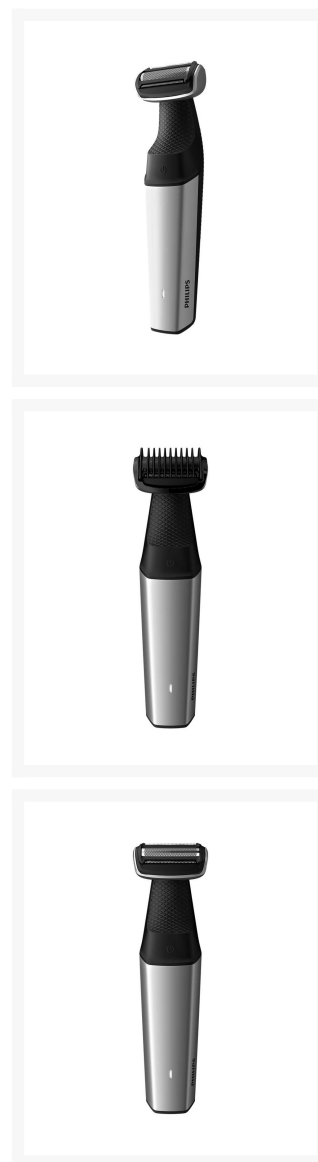

RASURADORA PHILIPS BG5020 MASCULINA REC

Imágenes

SKU

PHI-BG5020

8710103843825

Descripción

- **Afeitadora corporal** apta para la ducha.
- Permite obtener un afeitado corporal completo y suave.
- Accesorio para la espalda extralargo para las zonas de difícil acceso.
- Recorta o afeita todo el cuerpo con seguridad.
- Puntas redondeadas y láminas hipoalergénicas para una piel protegida.
- Incluye 3 peines-guía para conseguir un corte natural (3mm, 5mm, 7mm).
- Wet & Dry: Admite una limpieza al completo. Impermeable y fácil limpieza.
- Mango y agarre ergonómicos.
- Tiempo de carga: 1 hora.
- Autonomía: 60 minutos.
- No necesita mantenimiento.
- Uso sin cable.

Additional Information

Tipo de Producto	Rasuradora Corporal
Uso	Wet & Dry
Sistema de Corte	Cuchillas, Cabezal lavable
Tiempo de Carga	1 hora
Autonomía	Más de 1 hora
Accesorios	Peine Guía
Alimentación	Con Batería