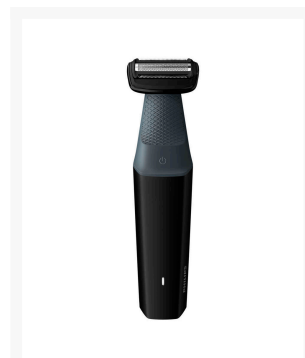

RASURADORA PHILIPS BG3010 MASCULINO REC

Imágenes

SKU

PHI-BG3010

EAN

8710103843733

Descripción

- **Afeitadora corporal** apta para la ducha.
- Diseñado para proteger incluso las zonas sensibles.
- Recorte o afeitado de cualquier zona del cuerpo con seguridad.
- Puntas redondeadas y láminas hipoalergénicas para una piel protegida.
- Incluye 1 pine-guía para conseguir un corte natural (3mm).
- Wet & Dry admite una limpieza al completo. Impermeable y fácil limpieza.
- Mango y agarre ergonómicos.
- Uso sin cable.

- Tiempo de carga: 8 horas.
- Autonomía: 50 minutos.
- No necesita mantenimiento.

Additional Information

Tipo de Producto	Rasuradora Corporal
Uso	Wet & Dry
Sistema de Corte	Cuchillas
Tiempo de Carga	8 horas
Autonomía	Menos de 1 hora
Accesorios	Peine Guía
Alimentación	Con Batería