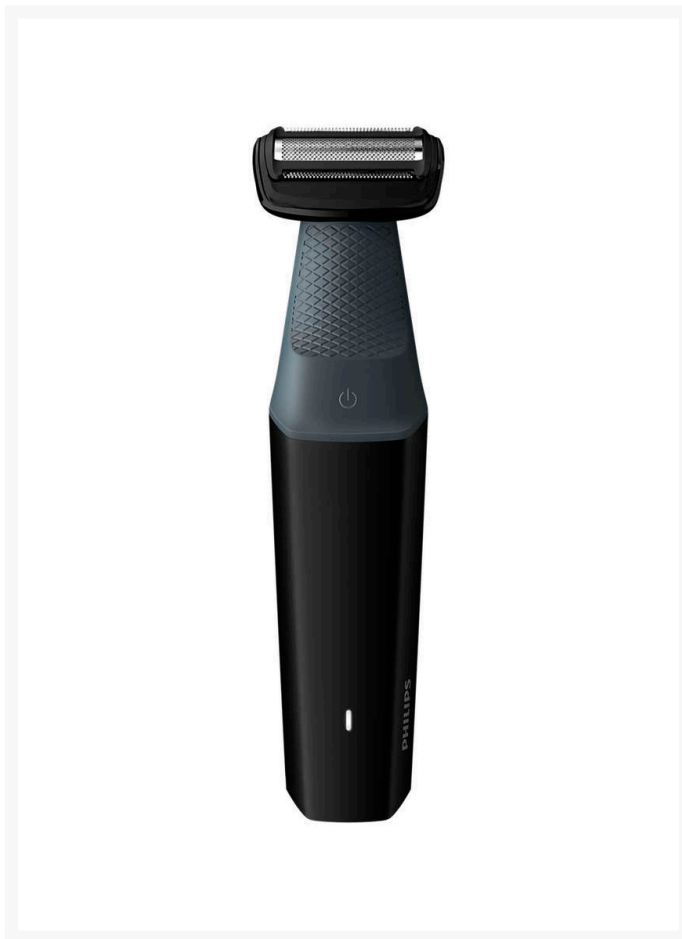

RASURADORA PHILIPS BG3010 MASCULINO REC

Imágenes

SKU

PHI-BG3010

EAN

8710103843733

Descripción

- **Afeitadora corporal** apta para la ducha.
- Diseñado para proteger incluso las zonas sensibles.
- Recorte o afeitado de cualquier zona del cuerpo con seguridad.
- Puntas redondeadas y láminas hipoalergénicas para una piel protegida.
- Incluye 1 pine-guía para conseguir un corte natural (3mm).
- Wet & Dry admite una limpieza al completo. Impermeable y fácil limpieza.
- Mango y agarre ergonómicos.
- Uso sin cable.

- Tiempo de carga: 8 horas.
- Autonomía: 50 minutos.
- No necesita mantenimiento.

Additional Information

Tipo de Producto	Rasuradora Corporal
Uso	Wet & Dry
Sistema de Corte	Cuchillas
Tiempo de Carga	8 horas
Autonomía	Menos de 1 hora
Accesorios	Peine Guía
Alimentación	Con Batería