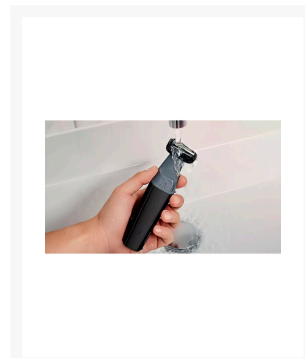

RASURADORA PHILIPS BG3010 MASCULINO REC

Imágenes

SKU

PHI-BG3010

EAN

8710103843733

Descripción

- **Afeitadora corporal** apta para la ducha.
- Diseñado para proteger incluso las zonas sensibles.
- Recorte o afeitado de cualquier zona del cuerpo con seguridad.
- Puntas redondeadas y láminas hipoalergénicas para una piel protegida.
- Incluye 1 pine-guía para conseguir un corte natural (3mm).
- Wet & Dry admite una limpieza al completo. Impermeable y fácil limpieza.
- Mango y agarre ergonómicos.
- Uso sin cable.

- Tiempo de carga: 8 horas.
- Autonomía: 50 minutos.
- No necesita mantenimiento.

Additional Information

Tipo de Producto	Rasuradora Corporal
Uso	Wet & Dry
Sistema de Corte	Cuchillas
Tiempo de Carga	8 horas
Autonomía	Menos de 1 hora
Accesorios	Peine Guía
Alimentación	Con Batería