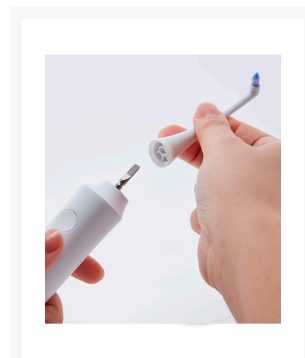

REPUESTO CAB. PANASONIC EW0940W830 PK2

Imágenes