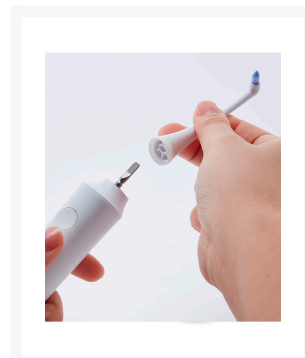

REPUESTO CAB. PANASONIC EW0940W830 PK2

Imágenes