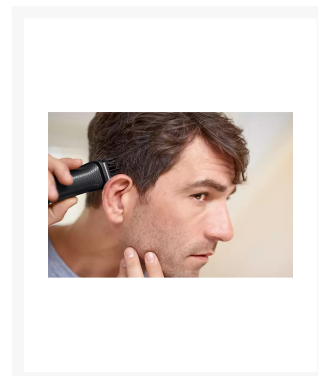

KIT 9 EN PHILIPS MG3740/15 MULTIGROOM

Imágenes