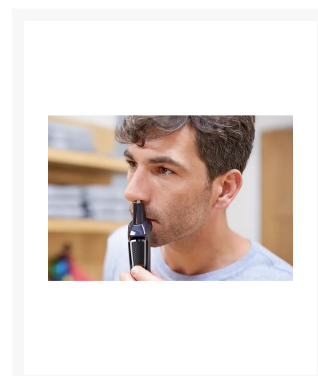

KIT 9 EN PHILIPS MG3740/15 MULTIGROOM

Imágenes