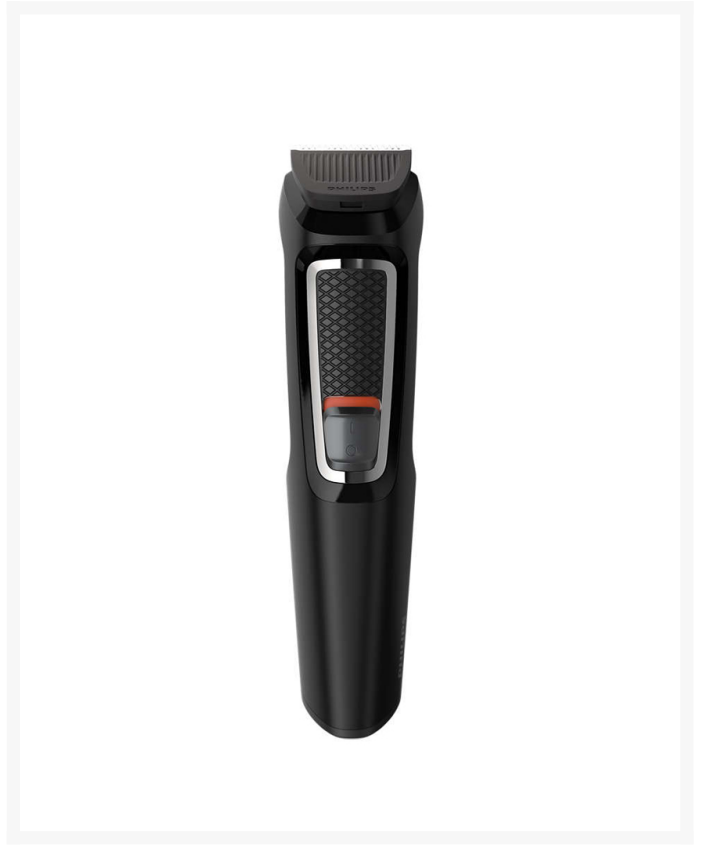

KIT 9 EN PHILIPS MG3740/15 MULTIGROOM

Imágenes

SKU

PHI-MG3740-15

EAN

8710103786313

Descripción

Recortador cara y cabello 9 en 1 series 3000.

Con las nueve herramientas de calidad puedes modelar la cara y el peinado exactos que desees.

Las cuchillas autoafilables de acero templado de este recortador para la cara y el cuerpo están reforzadas con hierro y templadas para ofrecer la máxima resistencia. El resultado es que las cuchillas permanecen tan afiladas como el primer día. No se oxidan ni necesitan lubricante.

El recortador de pelo todo en uno Philips Multigroom 3000 incluye 9 accesorios diseñados para dar forma a tu vello facial y cortarte el pelo con comodidad.

Disfruta de un corte suave y uniforme incluso con el vello más grueso. Las precisas cuchillas de acero del barbero y recortador corporal consiguen líneas limpias y rectas para obtener un acabado perfecto.

Retoca rápidamente la cara y el pelo con los seis protectores de corte reforzados. 2 peines-guía para barba de 1 mm y 2 mm, 1 peine-guía para barba ajustable y 3 peines-guía para el pelo de 9 mm, 12 mm y 16 mm. Este recortador de Philips te proporciona hasta 60 minutos de uso sin cable con una sola carga de 16 horas. El recortador para la cara y el cuerpo es fácil de mantener, con cuchillas no corrosivas y protectores resistentes al agua para una limpieza sencilla.