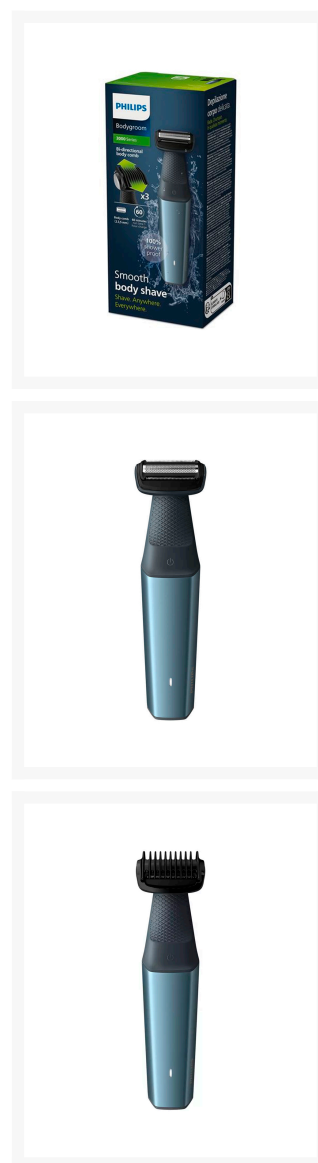

RASURADORA PHILIPS BG3027/05

Imágenes

SKU

PHI-BG3027-05

EAN

8720689020534

Descripción

- **Rasuradora** corporal e íntimo impermeable Bodygroom Series 3000.
- La serie 3000 se ha diseñado para ofrecer una gran potencia ante el vello, manteniendo la comodidad en la piel. Podrás usar la afeitadora suave con la piel con tecnología de seguimiento de contornos 2D o recortar acoplando los peines-guía de 2, 3 o 5 mm.
- Afeitador corporal preciso, seguro incluso de cintura para abajo.
- El cabezal de afeitado cuenta con puntas redondeadas patentadas y una lámina hipoalergénica para proteger la piel de los cortes y los pellizcos durante el afeitado.
- Recortador y peine-guía bidireccionales para recortar en todas las direcciones. El sistema de afeitado incluye 3 peines-guía extraíbles para recortar a 2, 3 y 5 mm. También puedes usarlo sin peine-guía para conseguir un acabado más apurado.

- Tu afeitadora corporal en seco y húmedo es totalmente resistente al agua, por lo que puedes usarla dentro o fuera de la ducha y limpiarla fácilmente. Para obtener los mejores resultados, utilízala con el vello seco, antes de ducharte.
- Batería de litio que permite 60 minutos de uso sin cable y carga rápida en 1 hora. Con la solución de carga rápida, podrás volver a usar el aparato tras 5 minutos de carga.
- La afeitadora corporal es fácil de sujetar y manejar, con un mango ergonómico de goma para un corte más controlado.
- Afeitadora corporal diseñada para durar sin necesidad de lubricación.

Additional Information

Tipo de Producto	Rasuradora Corporal
Uso	Wet & Dry
Sistema de Corte	Cuchillas, Cabezal lavable
Tiempo de Carga	1 hora, Carga rápida
Autonomía	Más de 1 hora
Accesorios	Peines Intercambiables
Alimentación	Con Batería