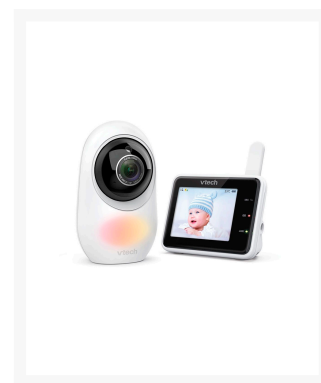

VIGILABEBES VTECH RM2751 WIFI CAMARA+LUZ NOC 2.8"

Imágenes

SKU

VTE-RM2751

EAN

4897027125641

Descripción

Monitor de video para bebés Wi-Fi con pantalla LCD en color de alta resolución de 2,8".

Acceso remoto gratuito a través de smartphone y tablet.

Luz nocturna en color táctil adaptativa.

Zoom digital remoto 10x.

Grabación integrada de hasta 30 eventos.

Conversación bidireccional local o remota.

Sonidos calmantes y canciones de cuna.

Visión nocturna por infrarojos automática.

Batería recargable con hasta 8 horas de reproducción de video.

Visión de gran angular de hasta 110 grados.