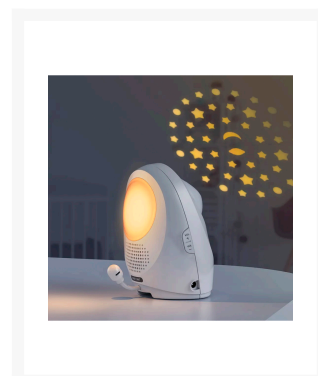

## VIGILABEBES VTECH DM1212 AUDIO+PROYECTOR

### Imágenes

## Descripción

---

Monitor de audio para bebés.  
Proyección luminosa en el techo.  
Indicador de sonido de 5 niveles.  
Luz nocturna relajante.  
Intercomunicador bidireccional (función Talk-Back).  
Pantalla retroiluminada.  
5 canciones de cuna tranquilizadoras.  
Sensor de temperatura.  
Alerta sonora con vibración en la unidad parental.  
Clip de cinturón en la unidad parental.  
Hasta 460 metros de alcance.