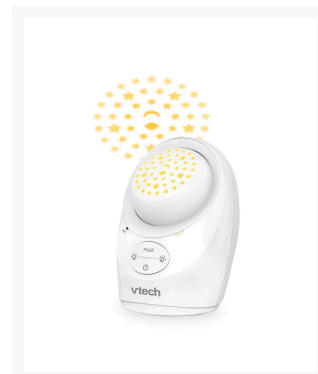

## VIGILABEBES VTECH DM1212 AUDIO+PROYECTOR

### Imágenes

## Descripción

---

Monitor de audio para bebés.  
Proyección luminosa en el techo.  
Indicador de sonido de 5 niveles.  
Luz nocturna relajante.  
Intercomunicador bidireccional (función Talk-Back).  
Pantalla retroiluminada.  
5 canciones de cuna tranquilizadoras.  
Sensor de temperatura.  
Alerta sonora con vibración en la unidad parental.  
Clip de cinturón en la unidad parental.  
Hasta 460 metros de alcance.