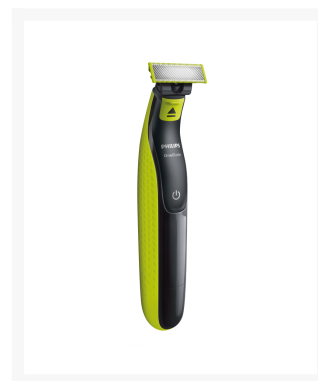

AFEITADORA PHILIPS QP2724/10 ONEBLADE

Imágenes

SKU

PHI-QP2724-10

EAN

8720689013178

Descripción

- **Afeitadora One Blade** Philips diseñada para cortar el cabello, no la piel.
- Recorta, perfila y afeita. Incluye peine recortador ajustable 5 en 1.
- Philips OneBlade cuenta con una tecnología revolucionaria diseñada para el afeitado facial. Puede afeitar vellos de cualquier longitud. La combinación de su sistema de protección dual, un revestimiento deslizante y puntas redondeadas hace que el afeitado sea más fácil y cómodo. Su tecnología de afeitado cuenta con un cortador de movimiento rápido (12 000 veces por minuto) que es eficaz incluso en vellos más largos.
- 3 peines-guía recortadores desmontables para barba incipiente (1, 3 y 5 mm).
- Cree perfiles precisos con la cuchilla de doble cara. Puede afeitarse en cualquier dirección para tener mejor visibilidad y ver cada vello que recorta. ¡Alinee su estilo en segundos!
- OneBlade no afeita tan al ras como una cuchilla tradicional para que su piel se sienta cómoda. Vaya en contra de la dirección de crecimiento y afeite cualquier longitud de vello con facilidad.
- OneBlade sigue los contornos de la cara para que puedas recortar y afeitar todas las zonas faciales con total comodidad y facilidad. Utiliza la cuchilla de doble filo para perfilar los bordes y crea líneas definidas moviendo la cuchilla en cualquier dirección.
- Cuchilla duradera de acero inoxidable que dura hasta 4 meses de uso para mantener esa sensación fresca.
- OneBlade es completamente resistente al agua, por lo que es fácil de limpiar: basta con enjuagarla bajo el grifo. Puede afeitarse en seco o húmedo, incluso en la ducha, como prefiera. No necesita espuma de afeitar.
- Batería recargable de NimH de 45 minutos de autonomía tras 8 horas de carga.