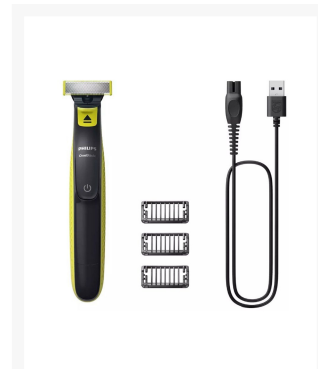

AFEITADORA PHILIPS QP2724/10 ONEBLADE

Imágenes

SKU

PHI-QP2724-10

EAN

8720689013178

Descripción

- **Afeitadora One Blade** Philips diseñada para cortar el cabello, no la piel.
- Recorta, perfila y afeita. Incluye peine recortador ajustable 5 en 1.
- Philips OneBlade cuenta con una tecnología revolucionaria diseñada para el afeitado facial. Puede afeitar vellos de cualquier longitud. La combinación de su sistema de protección dual, un revestimiento deslizante y puntas redondeadas hace que el afeitado sea más fácil y cómodo. Su tecnología de afeitado cuenta con un cortador de movimiento rápido (12 000 veces por minuto) que es eficaz incluso en vellos más largos.
- 3 peines-guía recortadores desmontables para barba incipiente (1, 3 y 5 mm).
- Cree perfiles precisos con la cuchilla de doble cara. Puede afeitarse en cualquier dirección para tener mejor visibilidad y ver cada vello que recorta. ¡Alinee su estilo en segundos!
- OneBlade no afeita tan al ras como una cuchilla tradicional para que su piel se sienta cómoda. Vaya en contra de la dirección de crecimiento y afeite cualquier longitud de vello con facilidad.
- OneBlade sigue los contornos de la cara para que puedas recortar y afeitar todas las zonas faciales con total comodidad y facilidad. Utiliza la cuchilla de doble filo para perfilar los bordes y crea líneas definidas moviendo la cuchilla en cualquier dirección.
- Cuchilla duradera de acero inoxidable que dura hasta 4 meses de uso para mantener esa sensación fresca.
- OneBlade es completamente resistente al agua, por lo que es fácil de limpiar: basta con enjuagarla bajo el grifo. Puede afeitarse en seco o húmedo, incluso en la ducha, como prefiera. No necesita espuma de afeitar.
- Batería recargable de NimH de 45 minutos de autonomía tras 8 horas de carga.