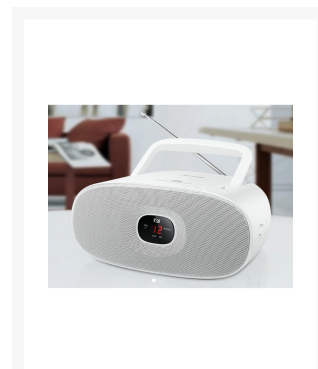

REPRODUCTOR MUSE MD-202 RDW BLANCO

Imágenes

SKU

MUS-MD202RDW

EAN

3700460204242

Descripción

- **Reproductor de música** CD/CD-R/CD-RW con función repetición y canciones programables.
- Radio Analógica FM/MW. Incluye antena FM telescópica.
- Entrada auxiliar mini-jack.