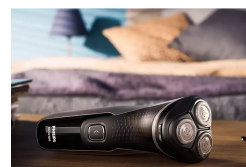

AFEITADORA PHILIPS S1332/41

Imágenes

SKU

PHI-S1332-41

EAN

8710103910961

Descripción

- **Afeitadora** series 1000 para afeitado en seco.
- La afeitadora Philips Shaver Series 1000 te proporciona un afeitado fácil y cómodo a un precio accesible con cuchillas PowerCut autoafilables y totalmente lavables.
- La afeitadora de Philips ideal para un acabado limpio y cómodo. Sus 27 cuchillas PowerCut cortan cada pelo por encima del nivel de la piel, lo que te proporciona un afeitado suave y uniforme en todo momento.
- Limpia la afeitadora eléctrica con tan solo pulsar un botón. Solo tienes que abrir el cabezal de la afeitadora y enjuagar con agua.
- Utiliza tu cómoda afeitadora sin cable para un afeitado sin complicaciones. O conéctala para un afeitado con cable fiable cuando la batería esté descargada.