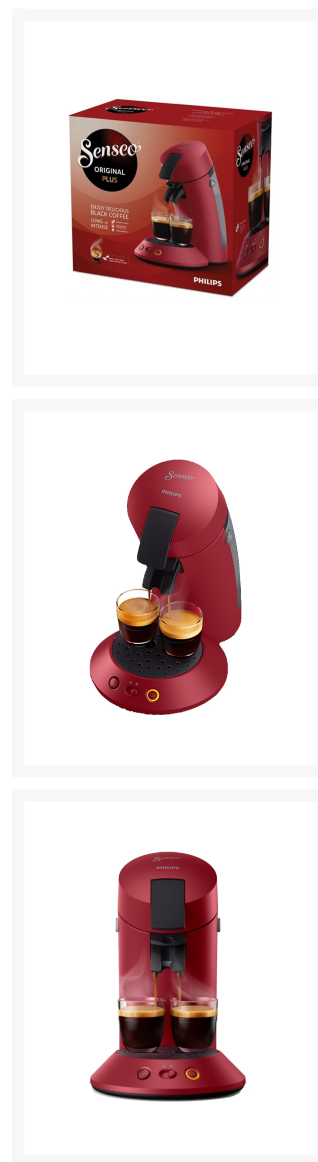

CAFETERA PHILIPS CSA210/91 SENSEO ROJA

Imágenes

SKU

PHI-CSA210-91

EAN

8710103968900

Descripción

Cafetera Senseo Original Plus monodosis.

La cafetera SENSEO® más emblemática se ha renovado. Elige entre un café largo o intenso de forma fácil e intuitiva gracias a Intensity Select. La tecnología Coffee Boost reparte el agua mediante 45 orificios sobre la monodosis para obtener un mejor sabor.

La tecnología Coffee Boost distribuye equitativamente el agua caliente, mediante 45 boquillas de aroma, a cada monodosis de café SENSEO®. Saca el máximo partido a tu monodosis para disfrutar del café SENSEO® con el mejor sabor.

El encendido directo permite preparar el café en cuanto la cafetera se ha calentado. Después de preparar un café, la cafetera SENSEO® se apaga automáticamente para ahorrar energía.

Prepara 1 o 2 tazas de nuestro delicioso café SENSEO® en menos de un minuto.