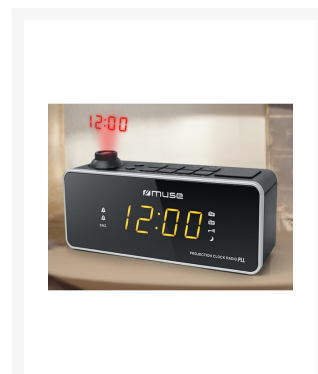

RADIO RELOJ MUSE M-188 P

Imágenes

SKU

MUS-M188P