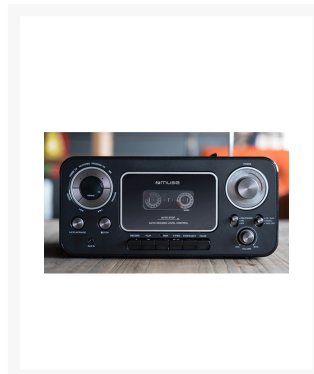

REPRODUCTOR MUSE M-182 RDC

Imágenes

SKU

MUS-M182RDC

EAN

3700460205140

Descripción

- **Reproductor de música** con grabador de Cassette, graba desde CD o radio.
- Reproductor de CD/CD-R/CD-RW.
- Función de Canciones programables y repetir una/todas.
- Radio analógica FM/MW con antena FM telescópica.