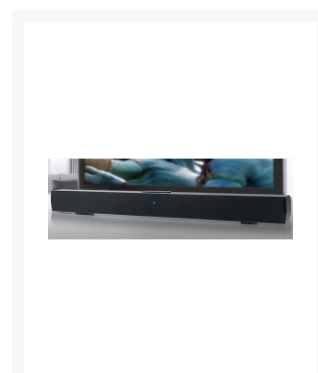

BARRA DE SONIDO MUSE M-1520 SBT

Imágenes

SKU

MUS-M1520SBT

3700460205690

Descripción

- **Barra de sonido** con bluetooth.
- Potencia 50W.
- **Bluetooth.**
- Soporte de pared.
- Aux in Jack (3.5mm)
- RCA & Optical Input.
- DC adaptador.
- Mando a distancia.
- RCA cable.