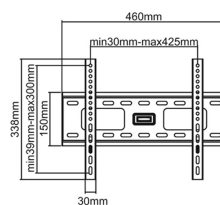

SOPORTE TV LCD/LED/PLASMA 32-55 NEGRO 75KG MAX

Imágenes

SKU

KON-PLB34N

EAN

8426314800198

Descripción

- **Soporte** para monitor/ TV/ LED de 32" a 55" pulgadas.
- Peso máximo soportado: 75kg.
- Distancia pared a TV: 36mm.
- Formatos vesa compatible: hasta 400x300mm.
- Color del soporte: negro.

Additional Information

Pulgadas	32" - 55"
Tipo de Soporte	TV/Monitor