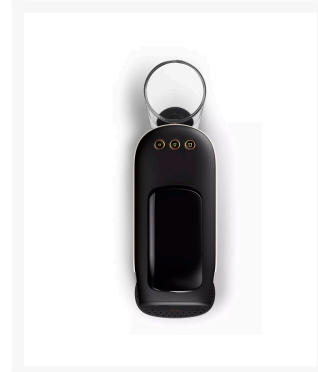

CAFETERA PHILIPS L'OR LM9012/00

Imágenes

SKU

PHI-LM9012-00

EAN

8720389000072

Descripción

- Cafetera de c psulas L'or Barista Sublime con laterales en color satin blanco.
- Descubre la nueva cafetera L'OR Barista Sublime con personalizaci n del volumen. Prepara dos tazas de espresso a la vez o un espresso doble en una taza con el exclusivo sistema de dos cargas de L'OR Barista.
- La cafetera L'OR Barista est  dise ada para funcionar con las exclusivas c psulas doble espresso L'OR Barista y las c psulas individuales L'OR Espresso.
- El sistema L'OR Barista te permite preparar dos tazas de espresso o un espreso doble en una taza gracias a las exclusivas c psulas de doble espresso L'OR Barista. Disfruta de un cortado para dos o de un espreso doble solo para ti.
- Personaliza el volumen de tu caf  de 20 ml a 270 ml. Ajusta f cilmente la cantidad de caf  de su

bebida y disfrute de una taza de caf  perfecta.

- o La bandeja de goteo se puede ajustar f cilmente para adaptarse a una taza grande o a un vaso de leche manchada. Solo tienes que retirar la bandeja de goteo grande y disfrutar de tu taza de caf  largo.
- o Vol menes de caf  ajustables de 25 ml a 270 ml. Prepara tus caf s favoritos con el sistema L'OR Barista - Disfruta de tu cortado, espreso, largo y mucho m s con las c psulas individuales L'OR Espresso o duplica el placer con las exclusivas c psulas doble espreso L'OR Barista.
- o Disfruta del sabor del verdadero espreso. El sistema L'OR Barista prepara el caf  a una alta presi n de hasta 19 bares para garantizar la verdadera calidad del espreso.
- o La tecnolog a de reconocimiento inteligente de c psula doble de L'OR Barista detecta autom ticamente el tama o de la c psula y encuentra el ajuste de caf   ptimo.
- o La cafetera L'OR Barista tambi n es compatible con las c psulas Nespresso.