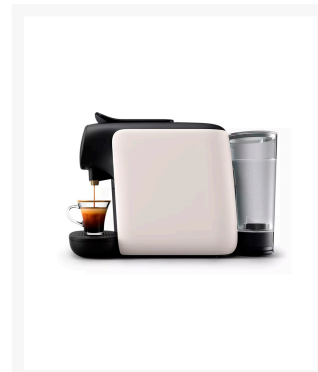

CAFETERA PHILIPS L'OR LM9012/00

Imágenes

SKU

PHI-LM9012-00

EAN

8720389000072

Descripción

- Cafetera de c psulas L'or Barista Sublime con laterales en color satin blanco.
- Descubre la nueva cafetera L'OR Barista Sublime con personalizaci n del volumen. Prepara dos tazas de espresso a la vez o un espresso doble en una taza con el exclusivo sistema de dos cargas de L'OR Barista.
- La cafetera L'OR Barista est  dise ada para funcionar con las exclusivas c psulas doble espresso L'OR Barista y las c psulas individuales L'OR Espresso.
- El sistema L'OR Barista te permite preparar dos tazas de espresso o un espreso doble en una taza gracias a las exclusivas c psulas de doble espresso L'OR Barista. Disfruta de un cortado para dos o de un espreso doble solo para ti.
- Personaliza el volumen de tu caf  de 20 ml a 270 ml. Ajusta f cilmente la cantidad de caf  de su

bebida y disfrute de una taza de caf  perfecta.

- o La bandeja de goteo se puede ajustar f cilmente para adaptarse a una taza grande o a un vaso de leche manchada. Solo tienes que retirar la bandeja de goteo grande y disfrutar de tu taza de caf  largo.
- o Vol menes de caf  ajustables de 25 ml a 270 ml. Prepara tus caf s favoritos con el sistema L'OR Barista - Disfruta de tu cortado, espreso, largo y mucho m s con las c psulas individuales L'OR Espresso o duplica el placer con las exclusivas c psulas doble espreso L'OR Barista.
- o Disfruta del sabor del verdadero espreso. El sistema L'OR Barista prepara el caf  a una alta presi n de hasta 19 bares para garantizar la verdadera calidad del espreso.
- o La tecnolog a de reconocimiento inteligente de c psula doble de L'OR Barista detecta autom ticamente el tama o de la c psula y encuentra el ajuste de caf   ptimo.
- o La cafetera L'OR Barista tambi n es compatible con las c psulas Nespresso.