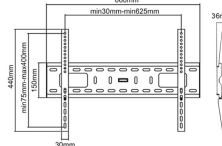

SOPORTE TV LCD/LED/PLASMA 37-70 NEGRO 75KG MAX

Imágenes

SKU

KON-PLB34LN

EAN

8426314800181

Descripción

- **Soporte** fijo para TFT/LCD/TV de 37" a 70" pulgadas.
- Peso máximo soportado: 75kg.
- Formato vesa máximo permitido: 600x400mm.
- Color del soporte: negro.

Additional Information

Pulgadas	37" - 70"
Tipo de Soporte	TV/Monitor