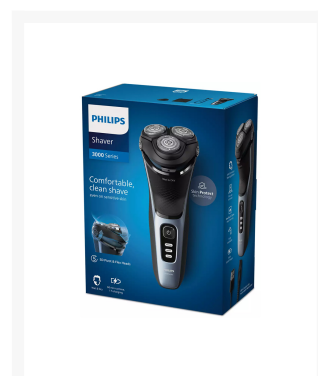

AFEITADORA PHILIPS S3243/12 WET&DRY

Imágenes

SKU

PHI-S3243-12

EAN

8720689018593

Descripción

Afeitadora eléctrica series 3000 wet & Dry con tecnología skinProtect.

La afeitadora eléctrica Wet & Dry serie 3000 de Philips te proporciona un afeitado cómodo y apurado, incluso en pieles sensibles. Los cabezales pivotantes y flexibles 5D, las 27 cuchillas PowerCut autoafilables y el uso en seco y húmedo garantizan siempre resultados excelentes y fiables.

Al flexionarse y pivotar en cinco direcciones, el cabezal sigue cada curva de la cara cortando justo por encima del nivel de la piel para un afeitado limpio y cómodo incluso en pieles sensibles.

Las 27 cuchillas autoafilables cortan el vello de forma uniforme por encima del nivel de la piel para lograr un acabado suave y uniforme en todo momento. Las cuchillas autoafilables permanecen como nuevas durante 2 años.

El cabezal de afeitado se abre con solo tocar un botón para poder enjuagarlo bajo el grifo.

Mango ergonómico antideslizante.

Indicador de batería de 3 niveles para saber cuando es el momento de cargar.

Incluye funda de viaje para guardarla cómodamente en casa o en cualquier lugar.