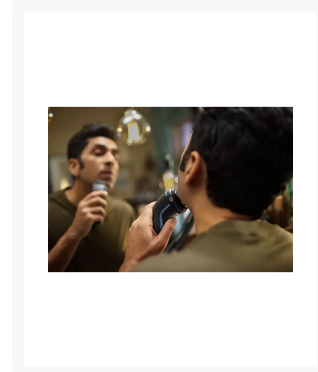

AFEITADORA PHILIPS S3243/12 WET&DRY

Imágenes

SKU

PHI-S3243-12

EAN

8720689018593

Descripción

Afeitadora eléctrica series 3000 wet & Dry con tecnología skinProtect.

La afeitadora eléctrica Wet & Dry serie 3000 de Philips te proporciona un afeitado cómodo y apurado, incluso en pieles sensibles. Los cabezales pivotantes y flexibles 5D, las 27 cuchillas PowerCut autoafilables y el uso en seco y húmedo garantizan siempre resultados excelentes y fiables.

Al flexionarse y pivotar en cinco direcciones, el cabezal sigue cada curva de la cara cortando justo por encima del nivel de la piel para un afeitado limpio y cómodo incluso en pieles sensibles.

Las 27 cuchillas autoafilables cortan el vello de forma uniforme por encima del nivel de la piel para lograr un acabado suave y uniforme en todo momento. Las cuchillas autoafilables permanecen como nuevas durante 2 años.

El cabezal de afeitado se abre con solo tocar un botón para poder enjuagarlo bajo el grifo.

Mango ergonómico antideslizante.

Indicador de batería de 3 niveles para saber cuando es el momento de cargar.

Incluye funda de viaje para guardarla cómodamente en casa o en cualquier lugar.