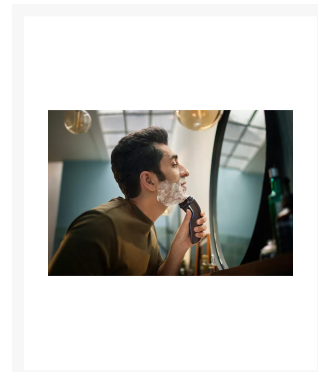

AFEITADORA PHILIPS S3243/12 WET&DRY

Imágenes

SKU

PHI-S3243-12

EAN

8720689018593

Descripción

Afeitadora eléctrica series 3000 wet & Dry con tecnología skinProtect.

La afeitadora eléctrica Wet & Dry serie 3000 de Philips te proporciona un afeitado cómodo y apurado, incluso en pieles sensibles. Los cabezales pivotantes y flexibles 5D, las 27 cuchillas PowerCut autoafilables y el uso en seco y húmedo garantizan siempre resultados excelentes y fiables.

Al flexionarse y pivotar en cinco direcciones, el cabezal sigue cada curva de la cara cortando justo por encima del nivel de la piel para un afeitado limpio y cómodo incluso en pieles sensibles.

Las 27 cuchillas autoafilables cortan el vello de forma uniforme por encima del nivel de la piel para lograr un acabado suave y uniforme en todo momento. Las cuchillas autoafilables permanecen como nuevas durante 2 años.

El cabezal de afeitado se abre con solo tocar un botón para poder enjuagarlo bajo el grifo.

Mango ergonómico antideslizante.

Indicador de batería de 3 niveles para saber cuando es el momento de cargar.

Incluye funda de viaje para guardarla cómodamente en casa o en cualquier lugar.