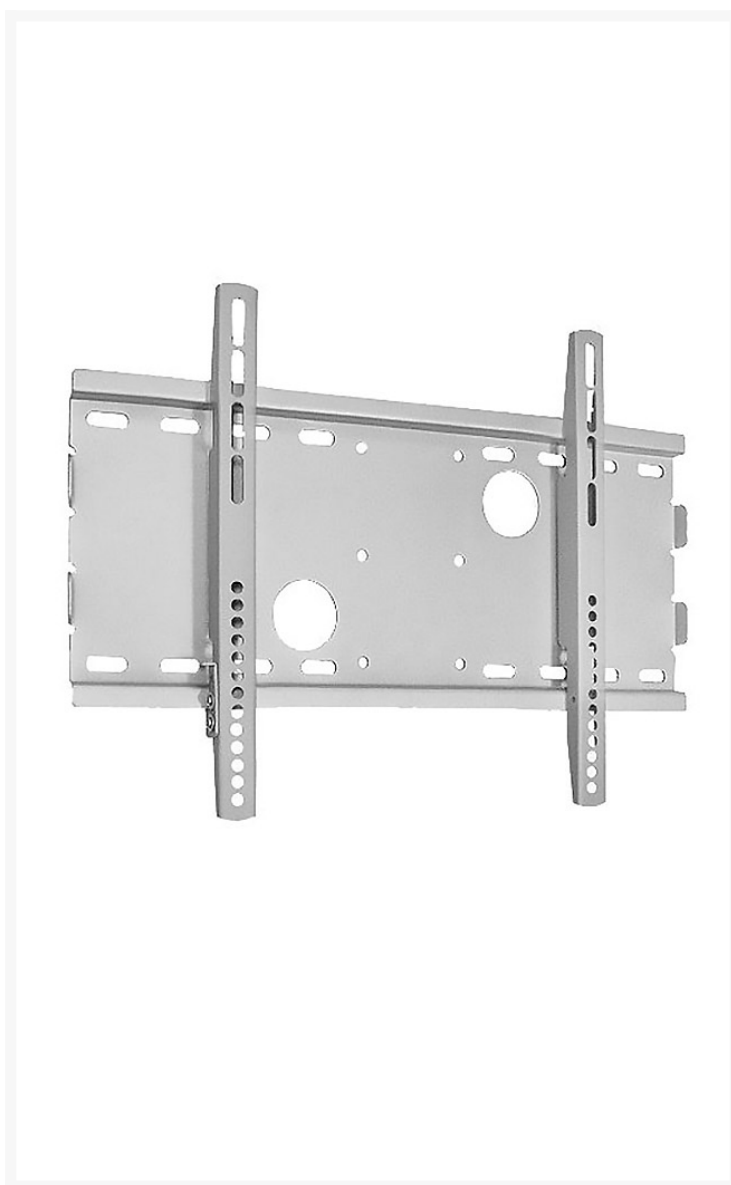

SOPORTE TV LCD/TFT METALICO 23-42

Imágenes

SKU

KON-PLB17

EAN

8426310048174

Descripción

- **Soporte** de pared inclinable para monitor/TV/LED de 23" a 42" pulgadas.
- Peso máximo soportado: 30kg.
- Distancia Pared a TV: 32mm.
- Formato VESA máximo permitido: 400x300mm.
- Color del soporte: Plata.

Additional Information

Pulgadas	23" - 37"
Tipo de Soporte	TV/Monitor