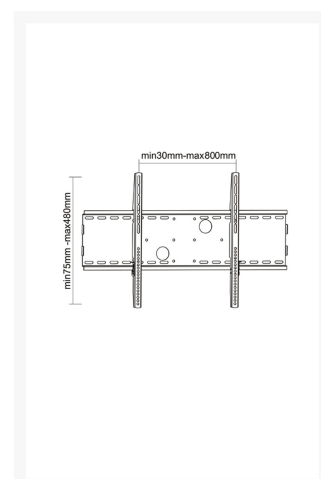

SOPORTE TV LCD/TFT METALICO 32-60

Imágenes

SKU

KON-PLB13

EAN

8426310048136

Descripción

- **Soporte** de pared inclinable para monitor/TV/LED de 32" a 60" pulgadas.
- Peso máximo soportado: 75kg.
- Distancia Pared a TV: 32 mm.
- Formato VESA máximo permitido: 600x400mm.
- Color del soporte: Plata.

Additional Information

Pulgadas	30" - 63"
Tipo de Soporte	TV/Monitor