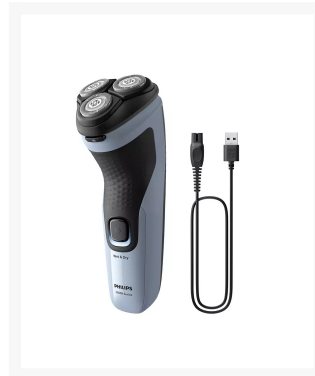

AFEITADORA PHILIPS X3003/00

Imágenes