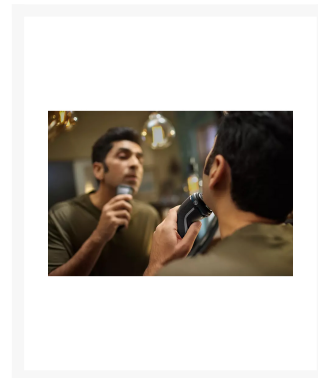

AFEITADORA PHILIPS S3143/00

Imágenes

SKU

PHI-S3143-00

EAN

8720689018531

Descripción

- **Afeitadora** eléctrica series 3000 wet & dry.
- Un afeitado cómodo y apurado incluso en pieles sensibles.
- La afeitadora eléctrica en seco y en mojado serie 3000 de Philips te proporciona un afeitado cómodo y apurado, incluso en pieles sensibles. Los cabezales pivotantes y flexibles 5D, las 27 cuchillas PowerCut autoafilables y el uso en seco y húmedo garantizan siempre resultados excelentes y fiables.
- Al flexionarse y pivotar en cinco direcciones, el cabezal sigue cada curva de la cara cortando justo por encima del nivel de la piel para un afeitado limpio y cómodo incluso en pieles sensibles.
- Las 27 cuchillas autoafilables PowerCut cortan el vello de forma uniforme por encima del nivel de la piel para lograr un acabado suave y uniforme en todo momento. Nuestras cuchillas autoafilables permanecen como nuevas durante 2 años.