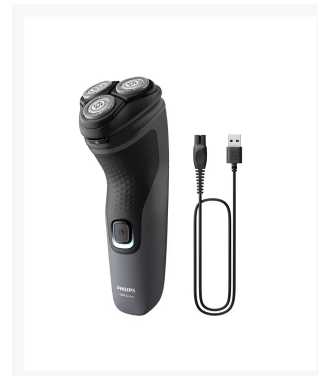

AFEITADORA PHILIPS S1142/00

Imágenes