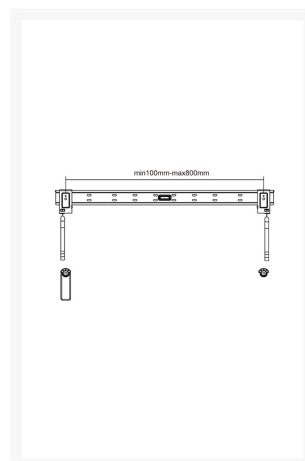

SOPORTE TV LED-3D METALICO 42-70 CON NIVEL

Imágenes

SKU

KON-LED028

EAN

8426314800044

Descripción

- **Soporte** de pared para monitor/ TV/ LED de 42" a 70" pulgadas.
- Peso máximo soportado: 50kg.
- Distancia Pared a TV: 14,5mm.
- Formato VESA máximo permitido: 800x600mm.
- Color del soporte metálico: Negro.

Additional Information

Pulgadas	32" - 63"
Tipo de Soporte	TV/Monitor