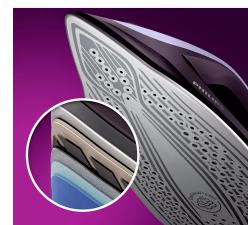

CENTRO DE PLANCHADO PHILIPS PSG7050/30

Imágenes