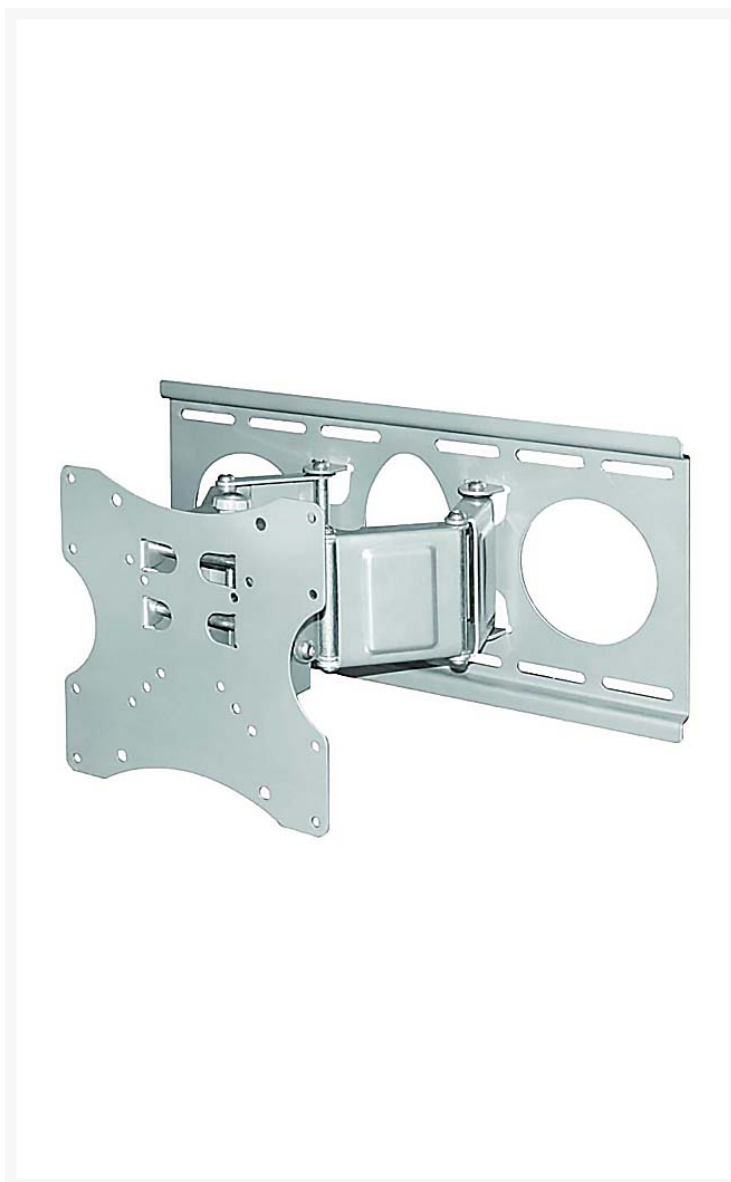

SOPORTE TV LCD/TFT METALICO MOVIBLE 15-63

Imágenes

SKU

KON-LCDWA6

EAN

8426310480066

Descripción

- **Soporte** para TV, LCD/TFT.
- Pulgadas (10" - 37").
- Peso Max. 30kg.
- Distancia Pared a TV 135mm - 305mm.
- Ángulo: - 15° ~ + 15°.

Additional Information

Pulgadas	15" - 63"
Tipo de Soporte	TV/Monitor