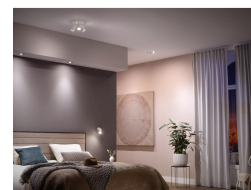

PHILIPS HUE WCA 4.3W GU10 3P LUZ CALIDA-FRIA

Imágenes

SKU

PHL-34280400

EAN

8719514342804

Descripción

- Pack de 3 bombillas inteligentes GU10.
- Coloca estas tres bombillas LED inteligentes GU10 en cualquier foco de tu hogar para disfrutar de regulación instantánea e inalámbrica y luz blanca de cálida a fría en cualquier habitación.
- Flujo luminoso de 350 lumen.
- La gama White proporciona una luz blanca cálida suave con regulación inalámbrica instantánea.
- La gama White ambiance ofrece 50.000 tonos de luz blanca cálida y luz fría, así como regulación inalámbrica instantánea.
- La gama Hue White and Color Ambiance ofrece tanto blanco cálido a frío como millones de colores de luz y, sí, ¡también se atenúa al instante!
- Consigue lo último en diseño de interiores: regulación instantánea y una luz rica y colorida que