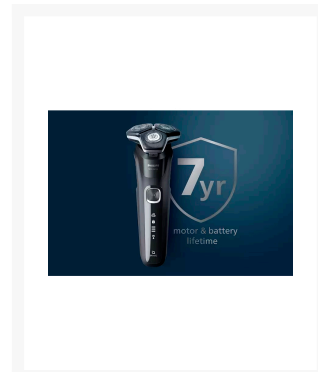

AFEITADORA PHILIPS S5898/35 SERIE 5000

Imágenes

SKU

PHI-S5898-35

EAN

8720689008082

Descripción

- **Afeitadora** eléctrica series 5000 wet & dry con tecnología SkinIQ.
- Rendimiento potente en cada pasada. Se adapta a tu barba para un afeitado sin esfuerzo. Los cabezales flexibles siguen los contornos faciales. Diseñados para ofrecer precisión y un corte eficiente. Se abre con un toque para una limpieza sencilla.
- Con hasta 90 000 cortes por minuto, las cuchillas SteelPrecision afeitan con precisión, cortando más pelo en cada pasada. Las 45 cuchillas de alto rendimiento son autoafilables y están fabricadas en Europa.
- El sensor de vello facial inteligente detecta la densidad del pelo 250 veces por segundo. La tecnología adapta dinámicamente y automáticamente la potencia de corte para un afeitado suave y sin esfuerzo.
- Los cabezales totalmente flexibles giran 360 ° para seguir los contornos faciales. Disfruta de un