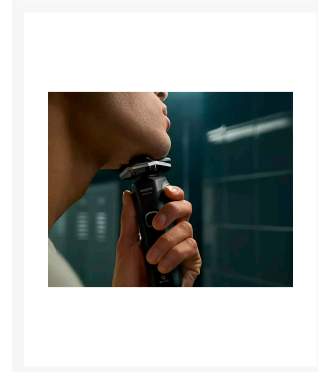

AFEITADORA PHILIPS S5898/35 SERIE 5000

Imágenes

SKU

PHI-S5898-35

EAN

8720689008082

Descripción

- **Afeitadora** eléctrica series 5000 wet & dry con tecnología SkinIQ.
- Rendimiento potente en cada pasada. Se adapta a tu barba para un afeitado sin esfuerzo. Los cabezales flexibles siguen los contornos faciales. Diseñados para ofrecer precisión y un corte eficiente. Se abre con un toque para una limpieza sencilla.
- Con hasta 90 000 cortes por minuto, las cuchillas SteelPrecision afeitan con precisión, cortando más pelo en cada pasada. Las 45 cuchillas de alto rendimiento son autoafilables y están fabricadas en Europa.
- El sensor de vello facial inteligente detecta la densidad del pelo 250 veces por segundo. La tecnología adapta dinámicamente y automáticamente la potencia de corte para un afeitado suave y sin esfuerzo.
- Los cabezales totalmente flexibles giran 360 ° para seguir los contornos faciales. Disfruta de un