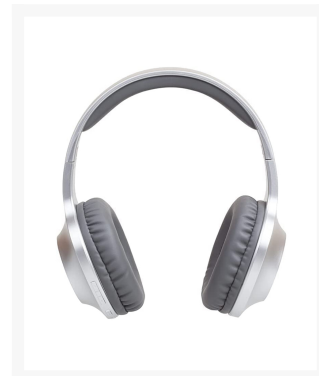

CASCO PANASONIC RB-HX220BDES BLUETOOTH PLATA

Imágenes