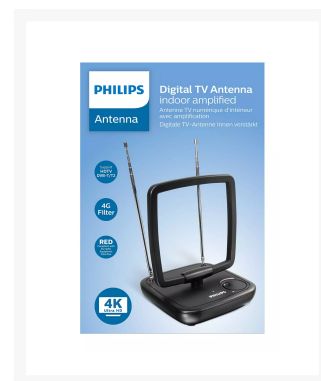

ANTENA TV PHILIPS SDV5120/12 AMPLIFICADORA 36DB

Imágenes