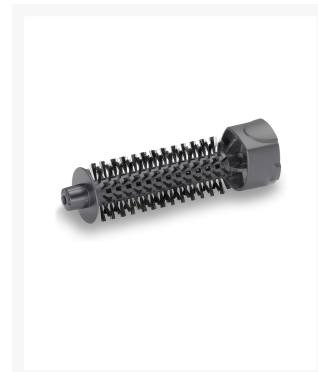

CEPILLO DE PELO MOLDEADOR BABYLISS AS960E C/BOLSA

Imágenes