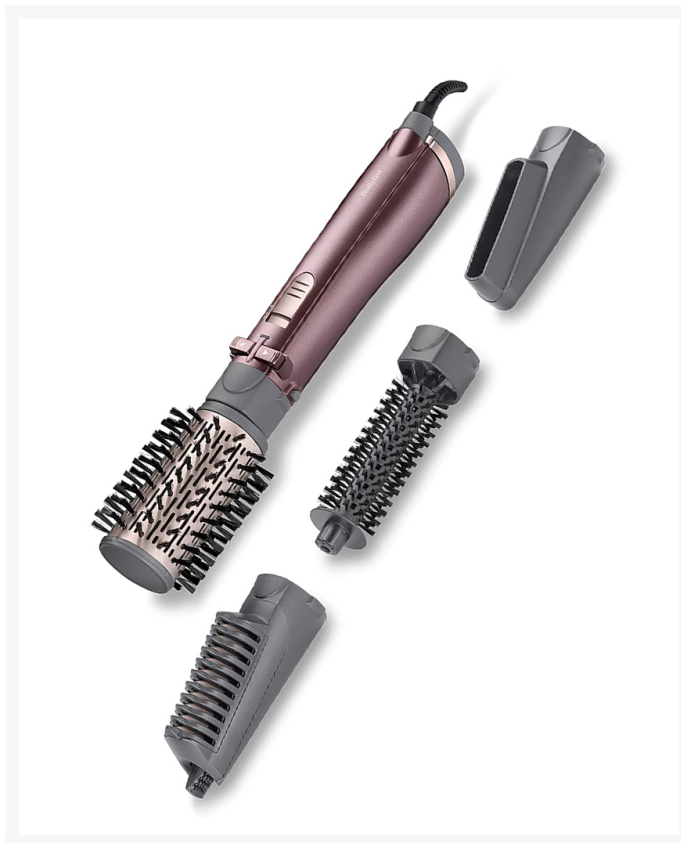

SKU

BAB-AS960E

EAN

3030050165357

Descripción

Cepillo de aire giratorio Big Hair con 4 cabezales y 1000 W de potencia.

Aporta volumen, cuerpo y forma conforme vas secando el pelo.

Iónico, con control anti encrespamiento para dar brillo al moldear.

4 Cabezales intercambiables: concentrador de secado, Accesorio para alisar y dar volumen en la raíz, Cabezal de púas suaves de 20 mm, Cabezal de volumen de 50 mm para un moldeado natural.

2 ajustes de temperatura y posición de aire frío para fijar el marcado.

Bolsa de almacenamiento.

Cable giratorio de 2,25m.

viene con un cepillo termal voluminizador más ancho de 38 mm para la parte principal de tu pelo, y un cepillo de púas más fino de 20 mm para alzar tus raíces. Incorpora nuestra tecnología iónica, que libera iones acondicionadores para controlar el encrespamiento y dar brillo mientras peinas. Usa el accesorio alisador