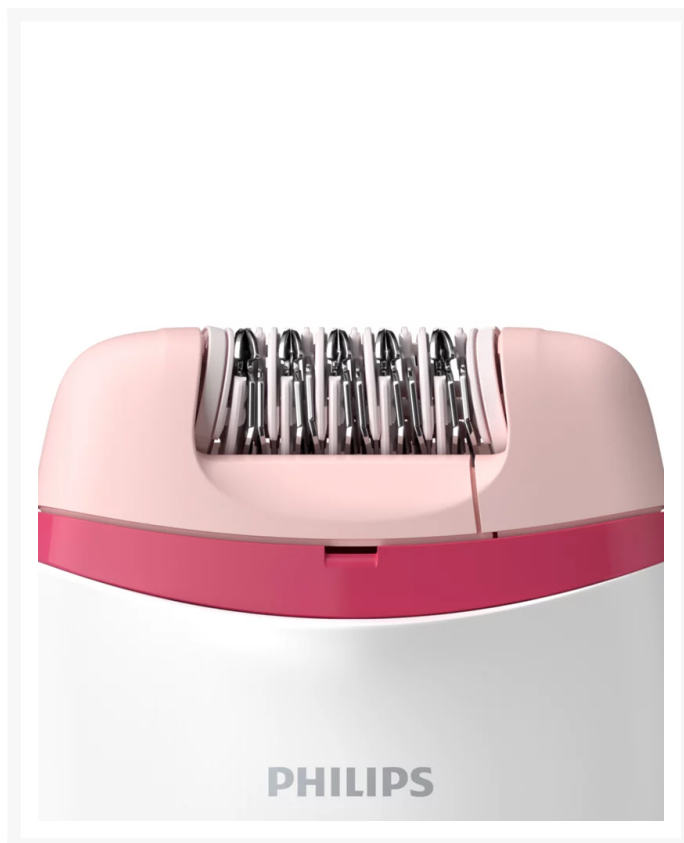

## DEPILADORA PHILIPS BRP506/00 SATINELLE ESSENTIAL

### Imágenes

## Descripción

---

- Edición Limitada de **depiladora** con cable compacta + minidepiladora Philips + Pinzas.
- El eficaz sistema de depilación deja tu piel suave y sin vello durante semanas.
- 2 posiciones de velocidad para eliminar el vello más fino y el más grueso y obtener un tratamiento de depilación más personalizado.
- La forma redondeada encaja perfectamente en tu mano para una cómoda eliminación del vello. Y además, el diseño es elegante.
- Esta depiladora tiene un cabezal depilador lavable, que puedes desmontar y enjuagar bajo el grifo para una mayor higiene.
- El cabezal estrecho de la minidepiladora es ideal para las zonas sensibles como la línea del bikini y las axilas. El funcionamiento con pilas hace que sea ideal para retoques en vacaciones.

- Es lo suficientemente pequeño como para que quepa en un bolso normal y funciona con pilas para que te lo puedes llevar donde quieras.
- La minidepiladora funciona con dos pilas AA que ofrecen un tiempo de uso de hasta 60 minutos.
- Incluye unas pinzas de precisión para eliminar el vello suelto.
- La depiladora normal funciona a red.