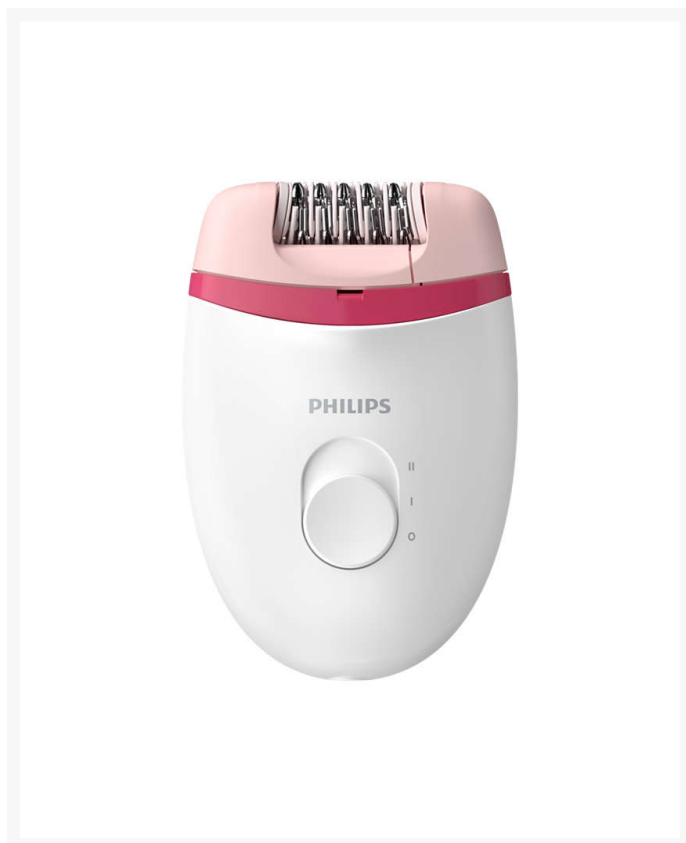

## DEPILADORA PHILIPS BRP506/00 SATINELLE ESSENTIAL

### Imágenes

## Descripción

---

- Edición Limitada de **depiladora** con cable compacta + minidepiladora Philips + Pinzas.
- El eficaz sistema de depilación deja tu piel suave y sin vello durante semanas.
- 2 posiciones de velocidad para eliminar el vello más fino y el más grueso y obtener un tratamiento de depilación más personalizado.
- La forma redondeada encaja perfectamente en tu mano para una cómoda eliminación del vello. Y además, el diseño es elegante.
- Esta depiladora tiene un cabezal depilador lavable, que puedes desmontar y enjuagar bajo el grifo para una mayor higiene.
- El cabezal estrecho de la minidepiladora es ideal para las zonas sensibles como la línea del bikini y las axilas. El funcionamiento con pilas hace que sea ideal para retoques en vacaciones.

- Es lo suficientemente pequeño como para que quepa en un bolso normal y funciona con pilas para que te lo puedes llevar donde quieras.
- La minidepiladora funciona con dos pilas AA que ofrecen un tiempo de uso de hasta 60 minutos.
- Incluye unas pinzas de precisión para eliminar el vello suelto.
- La depiladora normal funciona a red.