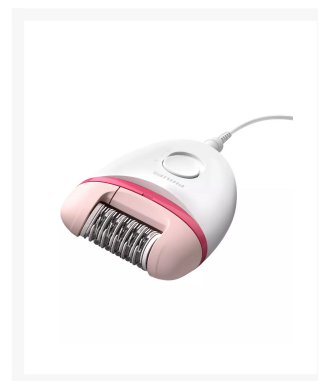

DEPILADORA PHILIPS BRP506/00 SATINELLE ESSENTIAL

Imágenes