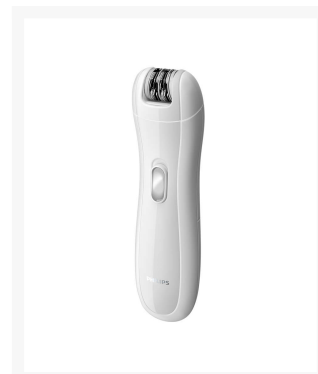

DEPILADORA PHILIPS BRP506/00 SATINELLE ESSENTIAL

Imágenes