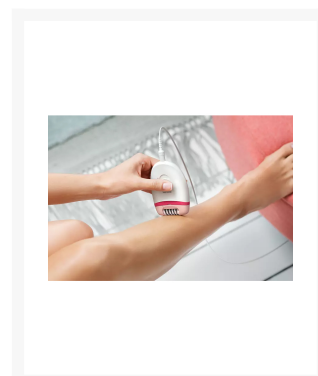

## DEPILADORA PHILIPS BRP506/00 SATINELLE ESSENTIAL

### Imágenes

## Descripción

---

- Edición Limitada de **depiladora** con cable compacta + minidepiladora Philips + Pinzas.
- El eficaz sistema de depilación deja tu piel suave y sin vello durante semanas.
- 2 posiciones de velocidad para eliminar el vello más fino y el más grueso y obtener un tratamiento de depilación más personalizado.
- La forma redondeada encaja perfectamente en tu mano para una cómoda eliminación del vello. Y además, el diseño es elegante.
- Esta depiladora tiene un cabezal depilador lavable, que puedes desmontar y enjuagar bajo el grifo para una mayor higiene.
- El cabezal estrecho de la minidepiladora es ideal para las zonas sensibles como la línea del bikini y las axilas. El funcionamiento con pilas hace que sea ideal para retoques en vacaciones.

- Es lo suficientemente pequeño como para que quepa en un bolso normal y funciona con pilas para que te lo puedes llevar donde quieras.
- La minidepiladora funciona con dos pilas AA que ofrecen un tiempo de uso de hasta 60 minutos.
- Incluye unas pinzas de precisión para eliminar el vello suelto.
- La depiladora normal funciona a red.