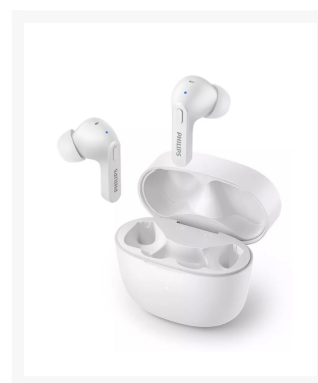

CASCO PHILIPS TAT2206WT/00 INTRAUDITIVOS BLANCO

Imágenes

SKU

PHI-TAT2206WT-00

EAN

4895229117419

Descripción

- **Auriculares inalámbricos con estuche de carga compacto.** Estos auriculares intrauditivos resistentes a las salpicaduras y al sudor ofrecen un ajuste seguro dentro de la oreja, un sonido excelente y hasta 18 horas de reproducción.
- Con un índice de protección IPX4 y potentes altavoces de 6 mm, estos auriculares te permiten disfrutar de un sonido excelente en cualquier condición meteorológica. Son totalmente resistentes a las salpicaduras, no les importará el sudor ni que te pille algún chaparrón con ellos puestos.
- Sal a la calle con varias cargas en el bolsillo. Disfrutarás de hasta 6 horas de reproducción con una sola carga, además de 12 horas si el estuche está totalmente cargado. Una carga corta de 15 minutos en el estuche te ofrece una hora de reproducción. La carga completa en el escuche tarda 2 horas a través de USB-C.

- ¿Recibes muchas llamadas? Puedes duplicar el tiempo de conversación utilizando un auricular mientras el otro se carga. El micrófono se asigna automáticamente al auricular que estás utilizando y solo tienes que cambiar al otro cuando la batería del auricular actual se esté agotando.
- Disfruta de una comodidad real gracias a las suaves almohadillas de silicona intercambiables. Las almohadillas de cada auricular se insertan de forma segura en el canal auditivo, creando un sellado perfecto que reduce el ruido externo. El diseño de "palo de hockey" fija cada auricular de forma segura.
- Los controles de los auriculares te permiten poner en pausa la lista de reproducción, responder llamadas, controlar el volumen y activar el asistente de voz del teléfono. Los auriculares están listos para emparejarse en el momento en que activas el Bluetooth.

Additional Information

Color	Blanco
Edad Recomendada	Adulto
Tipo de Auriculares	Inalámbricos, Bluetooth, Micrófono