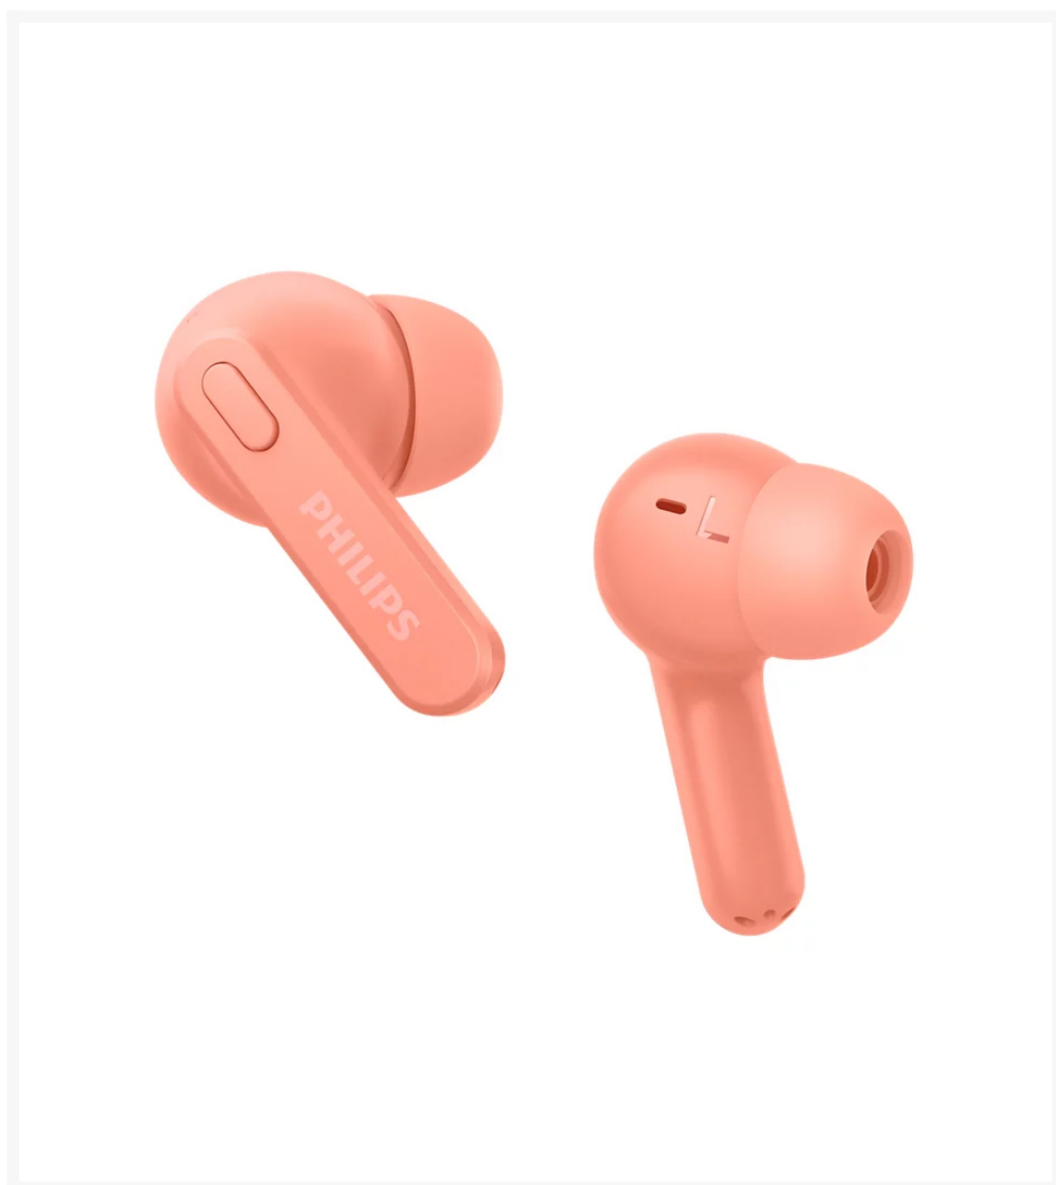

CASCO PHILIPS TAT2206PK/00 INTRAUDITIVO ROSA

Imágenes

SKU

PHI-TAT2206PK-00

EAN

4895229117433

Descripción

- **Auriculares inalámbricos con estuche de carga compacto.** Estos auriculares intrauditivos resistentes a las salpicaduras y al sudor ofrecen un ajuste seguro dentro de la oreja, un sonido excelente y hasta 18 horas de reproducción.
- Con un índice de protección IPX4 y potentes altavoces de 6 mm, estos auriculares te permiten disfrutar de un sonido excelente en cualquier condición meteorológica. Son totalmente resistentes a las salpicaduras, no les importará el sudor ni que te pille algún chaparrón con ellos puestos.
- Sal a la calle con varias cargas en el bolsillo. Disfrutarás de hasta 6 horas de reproducción con una sola carga, además de 12 horas si el estuche está totalmente cargado. Una carga corta de 15 minutos en el estuche te ofrece una hora de reproducción. La carga completa en el estuche tarda 2 horas a través de USB-C.

- ¿Recibes muchas llamadas? Puedes duplicar el tiempo de conversación utilizando un auricular mientras el otro se carga. El micrófono se asigna automáticamente al auricular que estás utilizando y solo tienes que cambiar al otro cuando la batería del auricular actual se esté agotando.
- Disfruta de una comodidad real gracias a las suaves almohadillas de silicona intercambiables. Las almohadillas de cada auricular se insertan de forma segura en el canal auditivo, creando un sellado perfecto que reduce el ruido externo. El diseño de "palo de hockey" fija cada auricular de forma segura.
- Los controles de los auriculares te permiten poner en pausa la lista de reproducción, responder llamadas, controlar el volumen y activar el asistente de voz del teléfono. Los auriculares están listos para emparejarse en el momento en que activas el Bluetooth.

Additional Information

Color	Rosa
Edad Recomendada	Adulto
Tipo de Auriculares	Inalámbricos, Bluetooth, Micrófono