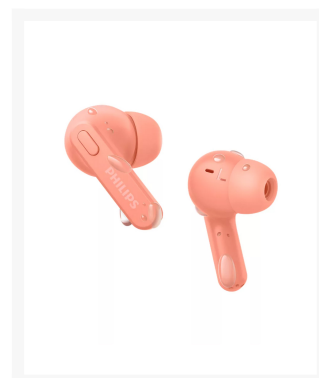

CASCO PHILIPS TAT2206PK/00 INTRAUDITIVO ROSA

Imágenes

SKU

PHI-TAT2206PK-00

EAN

4895229117433

Descripción

- **Auriculares inalámbricos con estuche de carga compacto.** Estos auriculares intrauditivos resistentes a las salpicaduras y al sudor ofrecen un ajuste seguro dentro de la oreja, un sonido excelente y hasta 18 horas de reproducción.
- Con un índice de protección IPX4 y potentes altavoces de 6 mm, estos auriculares te permiten disfrutar de un sonido excelente en cualquier condición meteorológica. Son totalmente resistentes a las salpicaduras, no les importará el sudor ni que te pille algún chaparrón con ellos puestos.
- Sal a la calle con varias cargas en el bolsillo. Disfrutarás de hasta 6 horas de reproducción con una sola carga, además de 12 horas si el estuche está totalmente cargado. Una carga corta de 15 minutos en el estuche te ofrece una hora de reproducción. La carga completa en el estuche tarda 2 horas a través de USB-C.

- ¿Recibes muchas llamadas? Puedes duplicar el tiempo de conversación utilizando un auricular mientras el otro se carga. El micrófono se asigna automáticamente al auricular que estás utilizando y solo tienes que cambiar al otro cuando la batería del auricular actual se esté agotando.
- Disfruta de una comodidad real gracias a las suaves almohadillas de silicona intercambiables. Las almohadillas de cada auricular se insertan de forma segura en el canal auditivo, creando un sellado perfecto que reduce el ruido externo. El diseño de "palo de hockey" fija cada auricular de forma segura.
- Los controles de los auriculares te permiten poner en pausa la lista de reproducción, responder llamadas, controlar el volumen y activar el asistente de voz del teléfono. Los auriculares están listos para emparejarse en el momento en que activas el Bluetooth.

Additional Information

Color	Rosa
Edad Recomendada	Adulto
Tipo de Auriculares	Inalámbricos, Bluetooth, Micrófono