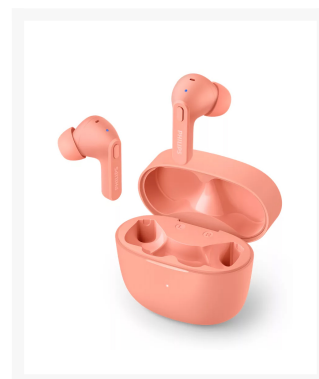

CASCO PHILIPS TAT2206PK/00 INTRAUDITIVO ROSA

Imágenes

SKU

PHI-TAT2206PK-00

EAN

4895229117433

Descripción

- **Auriculares inalámbricos con estuche de carga compacto.** Estos auriculares intrauditivos resistentes a las salpicaduras y al sudor ofrecen un ajuste seguro dentro de la oreja, un sonido excelente y hasta 18 horas de reproducción.
- Con un índice de protección IPX4 y potentes altavoces de 6 mm, estos auriculares te permiten disfrutar de un sonido excelente en cualquier condición meteorológica. Son totalmente resistentes a las salpicaduras, no les importará el sudor ni que te pille algún chaparrón con ellos puestos.
- Sal a la calle con varias cargas en el bolsillo. Disfrutarás de hasta 6 horas de reproducción con una sola carga, además de 12 horas si el estuche está totalmente cargado. Una carga corta de 15 minutos en el estuche te ofrece una hora de reproducción. La carga completa en el estuche tarda 2 horas a través de USB-C.

- ¿Recibes muchas llamadas? Puedes duplicar el tiempo de conversación utilizando un auricular mientras el otro se carga. El micrófono se asigna automáticamente al auricular que estás utilizando y solo tienes que cambiar al otro cuando la batería del auricular actual se esté agotando.
- Disfruta de una comodidad real gracias a las suaves almohadillas de silicona intercambiables. Las almohadillas de cada auricular se insertan de forma segura en el canal auditivo, creando un sellado perfecto que reduce el ruido externo. El diseño de "palo de hockey" fija cada auricular de forma segura.
- Los controles de los auriculares te permiten poner en pausa la lista de reproducción, responder llamadas, controlar el volumen y activar el asistente de voz del teléfono. Los auriculares están listos para emparejarse en el momento en que activas el Bluetooth.

Additional Information

Color	Rosa
Edad Recomendada	Adulto
Tipo de Auriculares	Inalámbricos, Bluetooth, Micrófono