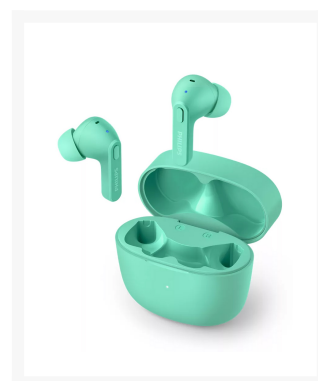

CASCO PHILIPS TAT2206GR/00 INTRAUDITIVOS VERDE

Imágenes

SKU

PHI-TAT2206GR-00

EAN

4895559117426

Descripción

- **Auriculares inalámbricos con estuche de carga compacto.** Estos auriculares intrauditivos resistentes a las salpicaduras y al sudor ofrecen un ajuste seguro dentro de la oreja, un sonido excelente y hasta 18 horas de reproducción.
- Con un índice de protección IPX4 y potentes altavoces de 6 mm, estos auriculares te permiten disfrutar de un sonido excelente en cualquier condición meteorológica. Son totalmente resistentes a las salpicaduras, no les importará el sudor ni que te pille algún chaparrón con ellos puestos.
- Sal a la calle con varias cargas en el bolsillo. Disfrutarás de hasta 6 horas de reproducción con una sola carga, además de 12 horas si el estuche está totalmente cargado. Una carga corta de 15 minutos en el estuche te ofrece una hora de reproducción. La carga completa en el escuche tarda 2 horas a través de USB-C.

- ¿Recibes muchas llamadas? Puedes duplicar el tiempo de conversación utilizando un auricular mientras el otro se carga. El micrófono se asigna automáticamente al auricular que estás utilizando y solo tienes que cambiar al otro cuando la batería del auricular actual se esté agotando.
- Disfruta de una comodidad real gracias a las suaves almohadillas de silicona intercambiables. Las almohadillas de cada auricular se insertan de forma segura en el canal auditivo, creando un sellado perfecto que reduce el ruido externo. El diseño de "palo de hockey" fija cada auricular de forma segura.
- Los controles de los auriculares te permiten poner en pausa la lista de reproducción, responder llamadas, controlar el volumen y activar el asistente de voz del teléfono. Los auriculares están listos para emparejarse en el momento en que activas el Bluetooth.

Additional Information

Color	Verde
Edad Recomendada	Adulto
Tipo de Auriculares	Inalámbricos, Bluetooth, Micrófono