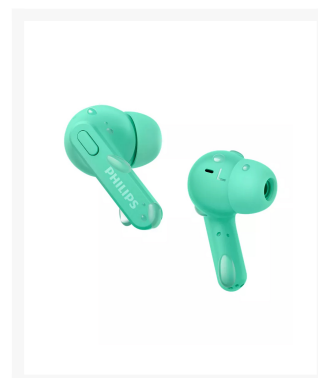

CASCO PHILIPS TAT2206GR/00 INTRAUDITIVOS VERDE

Imágenes

SKU

PHI-TAT2206GR-00

EAN

4895559117426

Descripción

- **Auriculares inalámbricos con estuche de carga compacto.** Estos auriculares intrauditivos resistentes a las salpicaduras y al sudor ofrecen un ajuste seguro dentro de la oreja, un sonido excelente y hasta 18 horas de reproducción.
- Con un índice de protección IPX4 y potentes altavoces de 6 mm, estos auriculares te permiten disfrutar de un sonido excelente en cualquier condición meteorológica. Son totalmente resistentes a las salpicaduras, no les importará el sudor ni que te pille algún chaparrón con ellos puestos.
- Sal a la calle con varias cargas en el bolsillo. Disfrutarás de hasta 6 horas de reproducción con una sola carga, además de 12 horas si el estuche está totalmente cargado. Una carga corta de 15 minutos en el estuche te ofrece una hora de reproducción. La carga completa en el escuche tarda 2 horas a través de USB-C.

- ¿Recibes muchas llamadas? Puedes duplicar el tiempo de conversación utilizando un auricular mientras el otro se carga. El micrófono se asigna automáticamente al auricular que estás utilizando y solo tienes que cambiar al otro cuando la batería del auricular actual se esté agotando.
- Disfruta de una comodidad real gracias a las suaves almohadillas de silicona intercambiables. Las almohadillas de cada auricular se insertan de forma segura en el canal auditivo, creando un sellado perfecto que reduce el ruido externo. El diseño de "palo de hockey" fija cada auricular de forma segura.
- Los controles de los auriculares te permiten poner en pausa la lista de reproducción, responder llamadas, controlar el volumen y activar el asistente de voz del teléfono. Los auriculares están listos para emparejarse en el momento en que activas el Bluetooth.

Additional Information

Color	Verde
Edad Recomendada	Adulto
Tipo de Auriculares	Inalámbricos, Bluetooth, Micrófono