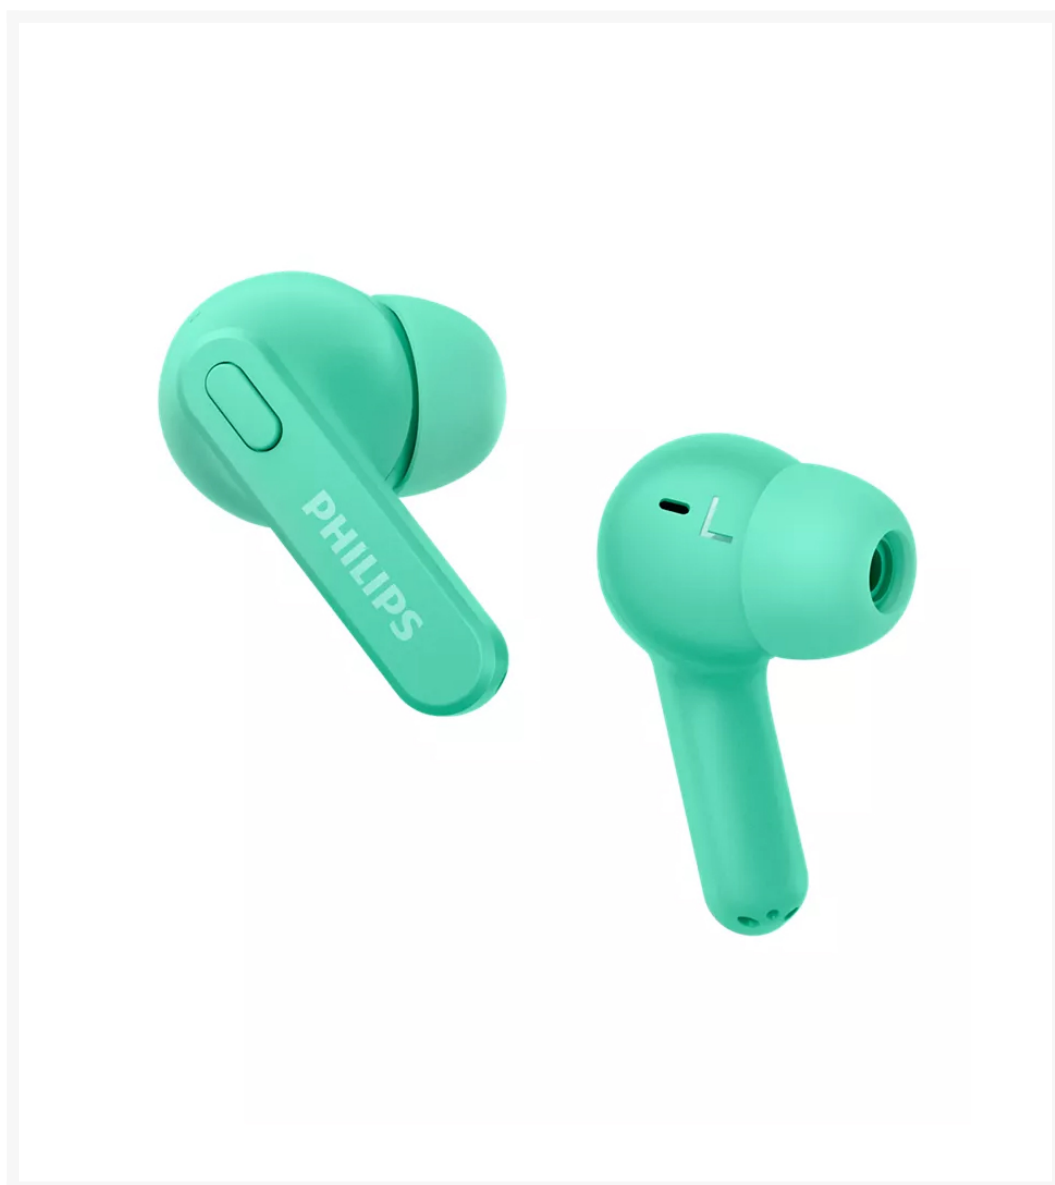

CASCO PHILIPS TAT2206GR/00 INTRAUDITIVOS VERDE

Imágenes

SKU

PHI-TAT2206GR-00

EAN

4895559117426

Descripción

- **Auriculares inalámbricos con estuche de carga compacto.** Estos auriculares intrauditivos resistentes a las salpicaduras y al sudor ofrecen un ajuste seguro dentro de la oreja, un sonido excelente y hasta 18 horas de reproducción.
- Con un índice de protección IPX4 y potentes altavoces de 6 mm, estos auriculares te permiten disfrutar de un sonido excelente en cualquier condición meteorológica. Son totalmente resistentes a las salpicaduras, no les importará el sudor ni que te pille algún chaparrón con ellos puestos.
- Sal a la calle con varias cargas en el bolsillo. Disfrutarás de hasta 6 horas de reproducción con una sola carga, además de 12 horas si el estuche está totalmente cargado. Una carga corta de 15 minutos en el estuche te ofrece una hora de reproducción. La carga completa en el escuche tarda 2 horas a través de USB-C.

- ¿Recibes muchas llamadas? Puedes duplicar el tiempo de conversación utilizando un auricular mientras el otro se carga. El micrófono se asigna automáticamente al auricular que estás utilizando y solo tienes que cambiar al otro cuando la batería del auricular actual se esté agotando.
- Disfruta de una comodidad real gracias a las suaves almohadillas de silicona intercambiables. Las almohadillas de cada auricular se insertan de forma segura en el canal auditivo, creando un sellado perfecto que reduce el ruido externo. El diseño de "palo de hockey" fija cada auricular de forma segura.
- Los controles de los auriculares te permiten poner en pausa la lista de reproducción, responder llamadas, controlar el volumen y activar el asistente de voz del teléfono. Los auriculares están listos para emparejarse en el momento en que activas el Bluetooth.

Additional Information

Color	Verde
Edad Recomendada	Adulto
Tipo de Auriculares	Inalámbricos, Bluetooth, Micrófono