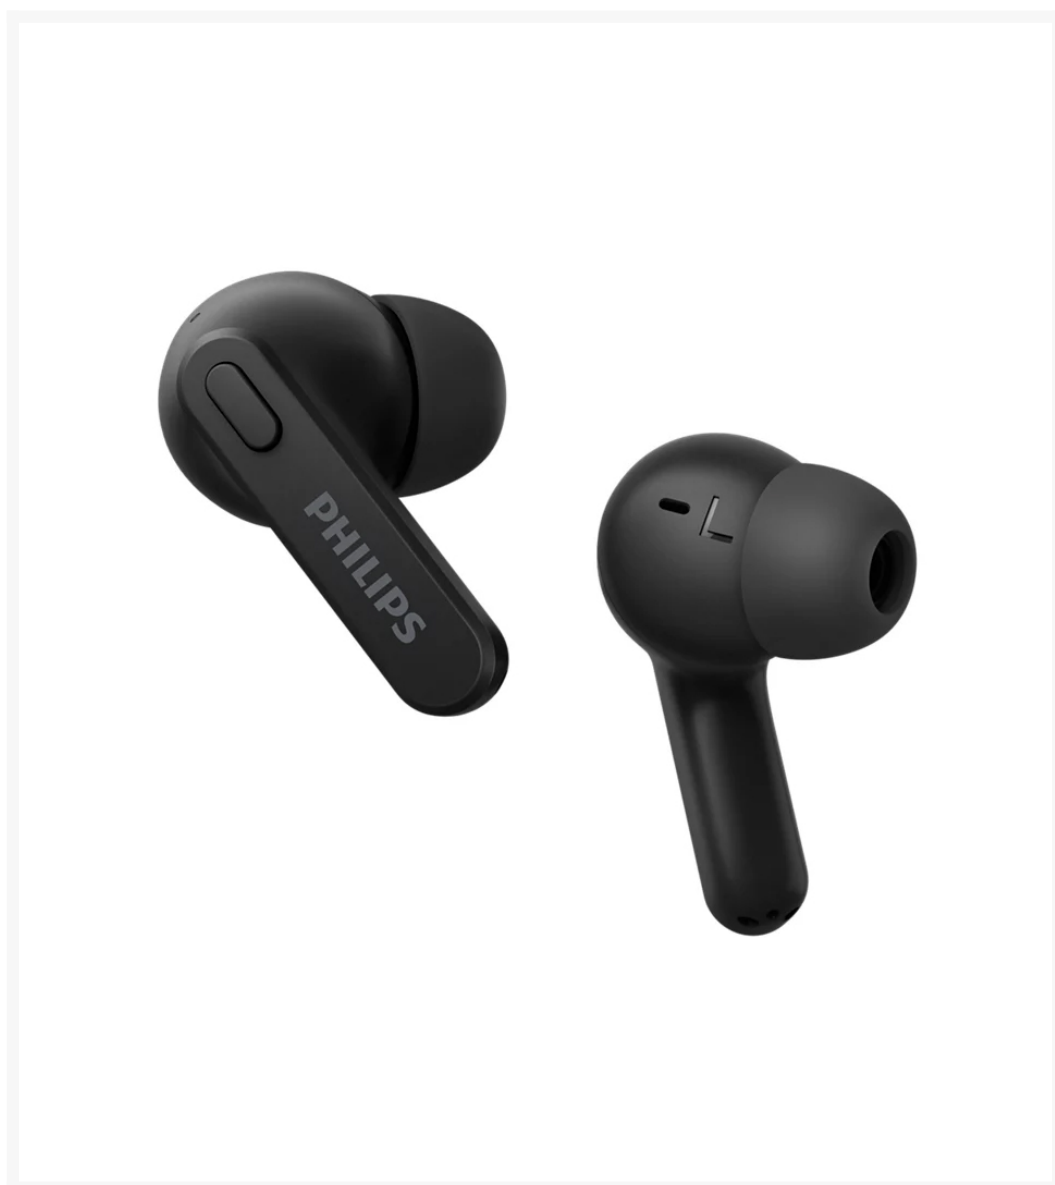

CASCO PHILIPS TAT2206BK/00 INTRAUDITIVOS NEGRO

Imágenes

SKU

PHI-TAT2206BK-00

EAN

4895229117402

Descripción

- **Auriculares inalámbricos con estuche de carga compacto.** Estos auriculares intrauditivos resistentes a las salpicaduras y al sudor ofrecen un ajuste seguro dentro de la oreja, un sonido excelente y hasta 18 horas de reproducción.
- Con un índice de protección IPX4 y potentes altavoces de 6 mm, estos auriculares te permiten disfrutar de un sonido excelente en cualquier condición meteorológica. Son totalmente resistentes a las salpicaduras, no les importará el sudor ni que te pille algún chaparrón con ellos puestos.
- Sal a la calle con varias cargas en el bolsillo. Disfrutarás de hasta 6 horas de reproducción con una sola carga, además de 12 horas si el estuche está totalmente cargado. Una carga corta de 15 minutos en el estuche te ofrece una hora de reproducción. La carga completa en el estuche tarda 2 horas a través de USB-C.

- ¿Recibes muchas llamadas? Puedes duplicar el tiempo de conversación utilizando un auricular mientras el otro se carga. El micrófono se asigna automáticamente al auricular que estás utilizando y solo tienes que cambiar al otro cuando la batería del auricular actual se esté agotando.
- Disfruta de una comodidad real gracias a las suaves almohadillas de silicona intercambiables. Las almohadillas de cada auricular se insertan de forma segura en el canal auditivo, creando un sellado perfecto que reduce el ruido externo. El diseño de "palo de hockey" fija cada auricular de forma segura.
- Los controles de los auriculares te permiten poner en pausa la lista de reproducción, responder llamadas, controlar el volumen y activar el asistente de voz del teléfono. Los auriculares están listos para emparejarse en el momento en que activas el Bluetooth.

Additional Information

Color	Negro
Edad Recomendada	Adulto
Tipo de Auriculares	Inalámbricos, Bluetooth, Micrófono