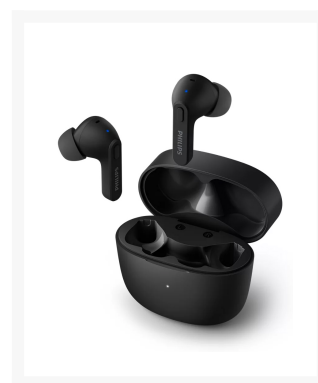

CASCO PHILIPS TAT2206BK/00 INTRAUDITIVOS NEGRO

Imágenes

SKU

PHI-TAT2206BK-00

EAN

4895229117402

Descripción

- **Auriculares inalámbricos con estuche de carga compacto.** Estos auriculares intrauditivos resistentes a las salpicaduras y al sudor ofrecen un ajuste seguro dentro de la oreja, un sonido excelente y hasta 18 horas de reproducción.
- Con un índice de protección IPX4 y potentes altavoces de 6 mm, estos auriculares te permiten disfrutar de un sonido excelente en cualquier condición meteorológica. Son totalmente resistentes a las salpicaduras, no les importará el sudor ni que te pille algún chaparrón con ellos puestos.
- Sal a la calle con varias cargas en el bolsillo. Disfrutarás de hasta 6 horas de reproducción con una sola carga, además de 12 horas si el estuche está totalmente cargado. Una carga corta de 15 minutos en el estuche te ofrece una hora de reproducción. La carga completa en el estuche tarda 2 horas a través de USB-C.

- ¿Recibes muchas llamadas? Puedes duplicar el tiempo de conversación utilizando un auricular mientras el otro se carga. El micrófono se asigna automáticamente al auricular que estás utilizando y solo tienes que cambiar al otro cuando la batería del auricular actual se esté agotando.
- Disfruta de una comodidad real gracias a las suaves almohadillas de silicona intercambiables. Las almohadillas de cada auricular se insertan de forma segura en el canal auditivo, creando un sellado perfecto que reduce el ruido externo. El diseño de "palo de hockey" fija cada auricular de forma segura.
- Los controles de los auriculares te permiten poner en pausa la lista de reproducción, responder llamadas, controlar el volumen y activar el asistente de voz del teléfono. Los auriculares están listos para emparejarse en el momento en que activas el Bluetooth.

Additional Information

Color	Negro
Edad Recomendada	Adulto
Tipo de Auriculares	Inalámbricos, Bluetooth, Micrófono