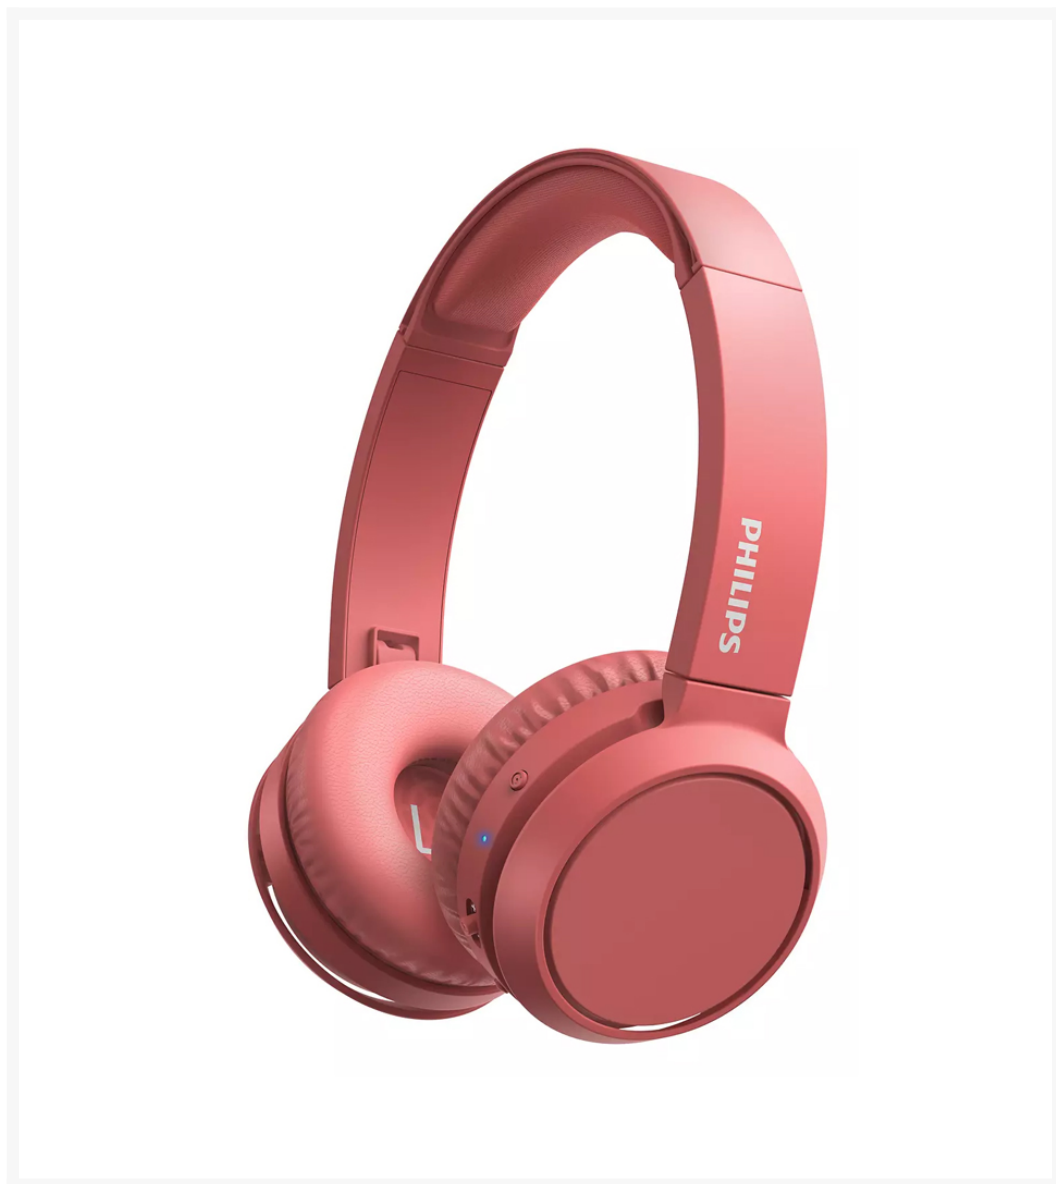

CASCO PHILIPS TAH4205RD/00 ROJO DIADEMA BT

Imágenes

SKU

PHI-TAH4205RD-00

EAN

4895229110298

Descripción

- Estos **auriculares** inalámbricos de diadema cuentan con un botón de refuerzo de graves para que puedas darle caña cuando quieras. Dispones de hasta 29 horas de reproducción, la opción de carga rápida.
- Estos auriculares de diadema cuentan con potentes altavoces acústicos de neodimio de 32 mm que te ofrecen un sonido nítido y unos graves ricos. Si quieres más, solo tienes que pulsar el botón de refuerzo de graves y notarás la diferencia al instante.
- Obtendrás hasta 29 horas de reproducción con una carga de 2 horas a través de USB-C. Si empiezas a quedarte sin energía, una carga rápida de 15 minutos te permitirá seguir reproduciendo música otras 4 horas.
- Disponibles en elegantes colores mate, estos auriculares de diadema cuentan con una banda de

sujeción acolchada tan ligera que apenas la notarás. Las suaves almohadillas están claramente marcadas para las orejas izquierda y derecha, y se pueden colocar en ángulo hasta que tengan el ajuste adecuado.

- Diseño realmente plegable y compacto excelente para viajar y llevar tu música a cualquier parte.
- ¿Que no te gusta la pista actual? Pues la saltas con una pulsación prolongada. ¿Quieres rechazar una llamada? Un simple toque de botón y listo. El emparejamiento a través de Bluetooth inteligente permite a estos auriculares recordar los últimos dispositivos con los que han emparejado.
- Excelente aislamiento del sonido gracias al diseño cerrado en la parte posterior.
- Una pulsación prolongada del botón multifunción permite que estos auriculares Bluetooth inalámbricos estén listos para emparejarse. Una vez conectados, recuerdan el último dispositivo con el que se han emparejado.

Additional Information

Color	Rojo
Edad Recomendada	Adulto
Tipo de Auriculares	Diadema, Inalámbricos, Bluetooth