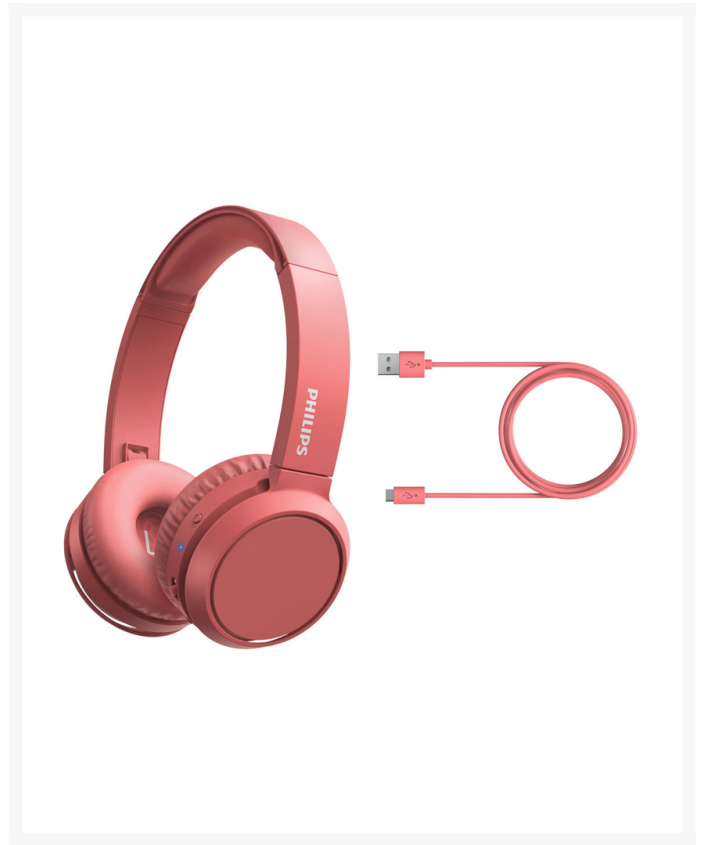

CASCO PHILIPS TAH4205RD/00 ROJO DIADEMA BT

Imágenes

SKU

PHI-TAH4205RD-00

EAN

4895229110298

Descripción

- Estos **auriculares** inalámbricos de diadema cuentan con un botón de refuerzo de graves para que puedas darle caña cuando quieras. Dispones de hasta 29 horas de reproducción, la opción de carga rápida.
- Estos auriculares de diadema cuentan con potentes altavoces acústicos de neodimio de 32 mm que te ofrecen un sonido nítido y unos graves ricos. Si quieres más, solo tienes que pulsar el botón de refuerzo de graves y notarás la diferencia al instante.
- Obtendrás hasta 29 horas de reproducción con una carga de 2 horas a través de USB-C. Si empiezas a quedarte sin energía, una carga rápida de 15 minutos te permitirá seguir reproduciendo música otras 4 horas.
- Disponibles en elegantes colores mate, estos auriculares de diadema cuentan con una banda de

sujeción acolchada tan ligera que apenas la notarás. Las suaves almohadillas están claramente marcadas para las orejas izquierda y derecha, y se pueden colocar en ángulo hasta que tengan el ajuste adecuado.

- Diseño realmente plegable y compacto excelente para viajar y llevar tu música a cualquier parte.
- ¿Que no te gusta la pista actual? Pues la saltas con una pulsación prolongada. ¿Quieres rechazar una llamada? Un simple toque de botón y listo. El emparejamiento a través de Bluetooth inteligente permite a estos auriculares recordar los últimos dispositivos con los que han emparejado.
- Excelente aislamiento del sonido gracias al diseño cerrado en la parte posterior.
- Una pulsación prolongada del botón multifunción permite que estos auriculares Bluetooth inalámbricos estén listos para emparejarse. Una vez conectados, recuerdan el último dispositivo con el que se han emparejado.

Additional Information

Color	Rojo
Edad Recomendada	Adulto
Tipo de Auriculares	Diadema, Inalámbricos, Bluetooth