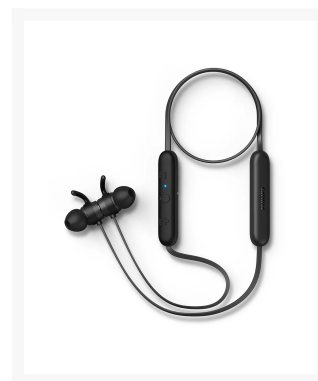

CASCO PHILIPS TAE1205BK/00 INALAMB. C/MICRO. NEGRO

Imágenes