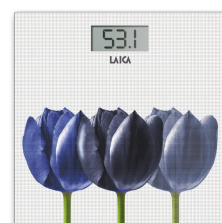

BASCULA DE BAÑO LAICA PS1075W BLANCA C/FLORES ELEC

Imágenes

MAX
180 kg
396 lb
28 st 4 lb

÷
100 g
0.2 lb
1 lb

SKU

LAI-PS1075W

EAN

8013240103037

Descripción

- **Báscula** electrónica con plataforma de vidrio templado.
- Dimensiones: 30,3 x 30,3 x 2 cm.
- Pantalla LCD de 7,8 x 3,5 cm.
- Funciona con una pila 2032 incluida.
- Peso máximo: 180 kg.
- Intervalos de 100 gr.
- Peso de la báscula: 1,58 kg.