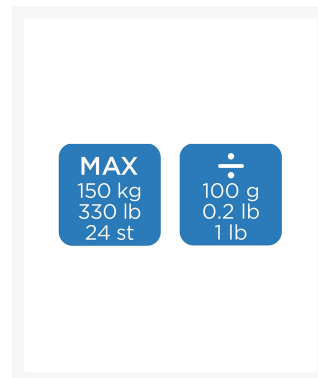

BASCULA DE BAÑO LAICA PS1074 BLANCA C/RAYAS ELEC.

Imágenes

SKU

LAI-PS1074

EAN

8013240103020

Descripción

- **Báscula** electrónica con plataforma de vidrio templado.
- Dimensiones: 30,3 x 30,3 x 2 cm.
- Pantalla LCD de 5 x 2,1 cm.
- Funciona con una pila 2032 incluida.
- Peso máximo: 150 kg.
- Intervalos de 100 gr.
- Peso de la báscula: 1,50 kg.